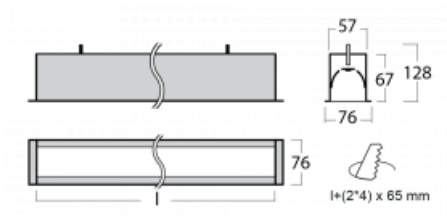

Leuchte

Lina60

04-000K-10GGD/830, W

EPD®

Sie werden das L-Click-System der Lina60 mit direkter Lichtverteilung zu schätzen wissen, das Ihnen effektiv Zeit und Geld spart. Wie das geht? Das Modul wird einfach in das Profil eingeklickt, so dass bei der Montage viel Arbeit eingespart wird. Diese Lösung verhindert auch die direkte Berührung der LED-Technik und verlängert deren Lebensdauer. Neben der hohen Leistung hat die Leuchte auch einen günstigen Preis. Sie findet ihren Einsatz in gewerblichen, sozialen und öffentlichen Räumen.

Technische Zeichnung

Typ der Montage	Einbauleuchten
Typ der Ausstrahlung	Direkte
Form der Leuchte	Linear
Farbe der Leuchte	Weiss
Material	Aluminium
Lebensdauer	L90/B50 50 000 Stunden
Garantie	60 Monate
Beschreibung der Leuchte	Einbauleuchte
Abmessungen	581 mm × 76 mm × 67 mm
Gewicht	2 kg
Lichtquelle	LED MODUL
Art der Optik	Opaler Diffusor
Lichtstrom	1550 lm ± 10 %
Farbtemperatur	3000 K Warm weiss
Leuchtwirkungsgrad	125 lm/W
MacAdam Lichtquelle	2
Farbwiedergabeindex	80
UGR max. X=4H Y=8H, ρ=70,50,20	26.4

Kurve

Leistungsaufnahme 12.4 W \pm 10 %

Anschluss der Leuchte DALI dimmbar

Elektrische Spannung 220-240V

Frequenz 50/60Hz

   IP 40

Zum Herunterladen

Montageanleitung