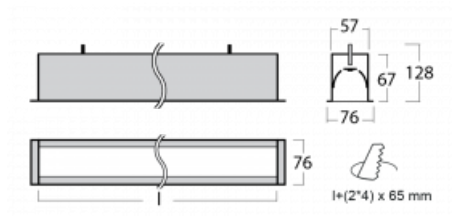

Leuchte

Lina60

04-000K-10GED/830, B

EPD®

Sie werden das L-Click-System der Lina60 mit direkter Lichtverteilung zu schätzen wissen, das Ihnen effektiv Zeit und Geld spart. Wie das geht? Das Modul wird einfach in das Profil eingeklickt, so dass bei der Montage viel Arbeit eingespart wird. Diese Lösung verhindert auch die direkte Berührung der LED-Technik und verlängert deren Lebensdauer. Neben der hohen Leistung hat die Leuchte auch einen günstigen Preis. Sie findet ihren Einsatz in gewerblichen, sozialen und öffentlichen Räumen.

Technische Zeichnung

Typ der Montage	Einbauleuchten
Typ der Ausstrahlung	Direkte
Form der Leuchte	Linear
Farbe der Leuchte	Schwarz
Material	Aluminium
Lebensdauer	L90/B50 50 000 Stunden
Garantie	60 Monate
Beschreibung der Leuchte	Einbauleuchte
Abmessungen	581 mm × 76 mm × 67 mm
Gewicht	2 kg
Lichtquelle	LED MODUL
Art der Optik	Opaler Diffusor
Lichtstrom	1010 lm ± 10 %
Farbtemperatur	3000 K Warm weiss
Leuchtwirkungsgrad	136 lm/W
MacAdam Lichtquelle	2
Farbwiedergabeindex	80
UGR max. X=4H Y=8H, ρ=70,50,20	24.9

Kurve

Leistungsaufnahme 7.4 W \pm 10 %

Anschluss der Leuchte DALI dimmbar

Elektrische Spannung 220-240V

Frequenz 50/60Hz

   IP 40

Zum Herunterladen

Montageanleitung