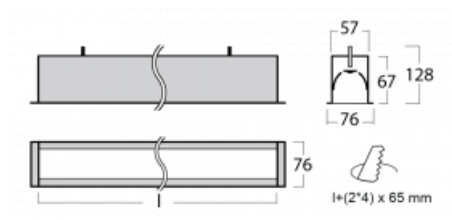

Leuchte

Lina60

04-000I-80GGTD/830, W

EPD®

Sie werden das L-Click-System der Lina60 mit direkter Lichtverteilung zu schätzen wissen, das Ihnen effektiv Zeit und Geld spart. Wie das geht? Das Modul wird einfach in das Profil eingeklickt, so dass bei der Montage viel Arbeit eingespart wird. Diese Lösung verhindert auch die direkte Berührung der LED-Technik und verlängert deren Lebensdauer. Neben der hohen Leistung hat die Leuchte auch einen günstigen Preis. Sie findet ihren Einsatz in gewerblichen, sozialen und öffentlichen Räumen.

Technische Zeichnung

Typ der Montage	Einbauleuchten
Typ der Ausstrahlung	Direkte
Form der Leuchte	Linear
Farbe der Leuchte	Weiss
Material	Aluminium
Lebensdauer	L90/B50 50 000 Stunden
Garantie	5 years
Beschreibung der Leuchte	Einbauleuchte
Abmessungen	4508 mm × 76 mm × 67 mm
Lichtquelle	LED MODUL
Art der Optik	Mikroprismatische Optik
Lichtstrom*	10390 lm
Farbtemperatur	3000 K Warm weiss
Leuchtwirkungsgrad	105 lm/W
MacAdam Lichtquelle	2
Farbwiedergabeindex	80
UGR max. X=4H Y=8H, ρ=70,50,20	21.9
Leistungsaufnahme*	99.2 W
Anschluss der Leuchte	Weitere Möglichkeiten vom Dimmen
Elektrische Spannung	220-240V
Frequenz	50/60Hz

 **CE** IP 40

*±10 %

Kurve

Zum Herunterladen

Montageanleitung

Fotografie