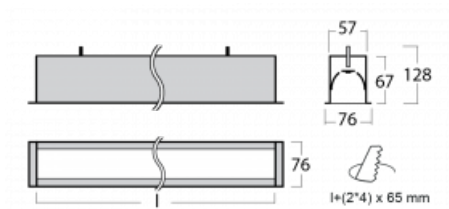

# Lina60

04-000I-80GGM3/840, S

EPD®

Sie werden das L-Click-System der Lina60 mit direkter Lichtverteilung zu schätzen wissen, das Ihnen effektiv Zeit und Geld spart. Wie das geht? Das Modul wird einfach in das Profil eingeklickt, so dass bei der Montage viel Arbeit eingespart wird. Diese Lösung verhindert auch die direkte Berührung der LED-Technik und verlängert deren Lebensdauer. Neben der hohen Leistung hat die Leuchte auch einen günstigen Preis. Sie findet ihren Einsatz in gewerblichen, sozialen und öffentlichen Räumen.

## Technische Zeichnung

Typ der Montage	Einbauleuchten
Typ der Ausstrahlung	Direkte
Form der Leuchte	Linear
Farbe der Leuchte	Silber
Material	Aluminium
Lebensdauer	L90/B50 50 000 Stunden
Garantie	60 Monate
Beschreibung der Leuchte	Einbauleuchte
Abmessungen	4508 mm × 76 mm × 67 mm
Lichtquelle	LED MODUL
Art der Optik	Mikroprismatische Optik
Lichtstrom	10910 lm ± 10 %
Farbtemperatur	4000 K Kalt weiss
Leuchtwirkungsgrad	110 lm/W
MacAdam Lichtquelle	2
Farbwiedergabeindex	80
UGR max. X=4H Y=8H, ρ=70,50,20	22.1
Leistungsaufnahme	99.2 W ± 10 %
Anschluss der Leuchte	EVG und Notlicht 3 Stunden
Elektrische Spannung	220-240V
Frequenz	50/60Hz