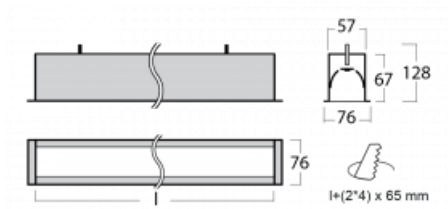

Leuchte

Lina60

04-000I-80GGM3/830, W

EPD®

Sie werden das L-Click-System der Lina60 mit direkter Lichtverteilung zu schätzen wissen, das Ihnen effektiv Zeit und Geld spart. Wie das geht? Das Modul wird einfach in das Profil eingeklickt, so dass bei der Montage viel Arbeit eingespart wird. Diese Lösung verhindert auch die direkte Berührung der LED-Technik und verlängert deren Lebensdauer. Neben der hohen Leistung hat die Leuchte auch einen günstigen Preis. Sie findet ihren Einsatz in gewerblichen, sozialen und öffentlichen Räumen.

Technische Zeichnung

Typ der Montage	Einbauleuchten
Typ der Ausstrahlung	Direkte
Form der Leuchte	Linear
Farbe der Leuchte	Weiss
Material	Aluminium
Lebensdauer	L90/B50 50 000 Stunden
Garantie	60 Monate
Beschreibung der Leuchte	Einbauleuchte
Abmessungen	4508 mm × 76 mm × 67 mm
Lichtquelle	LED MODUL
Art der Optik	Mikroprismatische Optik
Lichtstrom	10390 lm ± 10 %
Farbtemperatur	3000 K Warm weiss
Leuchtwirkungsgrad	105 lm/W
MacAdam Lichtquelle	2
Farbwiedergabeindex	80
UGR max. X=4H Y=8H, ρ=70,50,20	21.9
Leistungsaufnahme	99.2 W ± 10 %
Anschluss der Leuchte	EVG und Notlicht 3 Stunden
Elektrische Spannung	220-240V
Frequenz	50/60Hz

Kurve

Zum Herunterladen

Montageanleitung

Fotografie