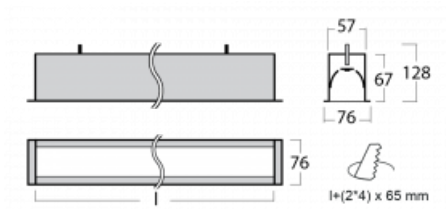

Leuchte

Lina60

04-000I-80GGM3/830, S

EPD®

Sie werden das L-Click-System der Lina60 mit direkter Lichtverteilung zu schätzen wissen, das Ihnen effektiv Zeit und Geld spart. Wie das geht? Das Modul wird einfach in das Profil eingeklickt, so dass bei der Montage viel Arbeit eingespart wird. Diese Lösung verhindert auch die direkte Berührung der LED-Technik und verlängert deren Lebensdauer. Neben der hohen Leistung hat die Leuchte auch einen günstigen Preis. Sie findet ihren Einsatz in gewerblichen, sozialen und öffentlichen Räumen.

Technische Zeichnung

Typ der Montage	Einbauleuchten
Typ der Ausstrahlung	Direkte
Form der Leuchte	Linear
Farbe der Leuchte	Silber
Material	Aluminium
Lebensdauer	L90/B50 50 000 Stunden
Garantie	5 years
Beschreibung der Leuchte	Einbauleuchte
Abmessungen	4508 mm × 76 mm × 67 mm
Lichtquelle	LED MODUL
Art der Optik	Mikroprismatische Optik
Lichtstrom*	10390 lm
Farbtemperatur	3000 K Warm weiss
Leuchtwirkungsgrad	105 lm/W
MacAdam Lichtquelle	2
Farbwiedergabeindex	80
UGR max. X=4H Y=8H, ρ=70,50,20	21.9
Leistungsaufnahme*	99.2 W
Anschluss der Leuchte	ON/OFF 3 Stunde
Elektrische Spannung	220-240V
Frequenz	50/60Hz

 **CE IP 40**

*±10 %

Kurve

Zum Herunterladen

Montageanleitung

Fotografie