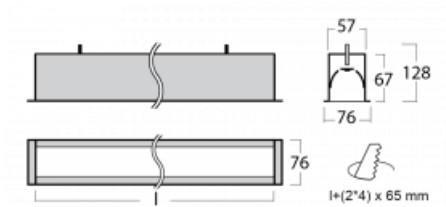

Leuchte

Lina60

04-000I-80GGM/840, B

EPD®

Sie werden das L-Click-System der Lina60 mit direkter Lichtverteilung zu schätzen wissen, das Ihnen effektiv Zeit und Geld spart. Wie das geht? Das Modul wird einfach in das Profil eingeklickt, so dass bei der Montage viel Arbeit eingespart wird. Diese Lösung verhindert auch die direkte Berührung der LED-Technik und verlängert deren Lebensdauer. Neben der hohen Leistung hat die Leuchte auch einen günstigen Preis. Sie findet ihren Einsatz in gewerblichen, sozialen und öffentlichen Räumen.

Technische Zeichnung

Typ der Montage	Einbauleuchten
Typ der Ausstrahlung	Direkte
Form der Leuchte	Linear
Farbe der Leuchte	Schwarz
Material	Aluminium
Lebensdauer	L90/B50 50 000 Stunden
Garantie	60 Monate
Beschreibung der Leuchte	Einbauleuchte
Abmessungen	4508 mm × 76 mm × 67 mm
Lichtquelle	LED MODUL
Art der Optik	Mikroprismatische Optik
Lichtstrom	10910 lm ± 10 %
Farbtemperatur	4000 K Kalt weiss
Leuchtwirkungsgrad	110 lm/W
MacAdam Lichtquelle	2
Farbwiedergabeindex	80
UGR max. X=4H Y=8H, ρ=70,50,20	22.1
Leistungsaufnahme	99.2 W ± 10 %
Anschluss der Leuchte	EVG und Notlicht 1 Stunde
Elektrische Spannung	220-240V
Frequenz	50/60Hz

⊕ CE IP 40

Kurve

Zum Herunterladen

Montageanleitung

Fotografie