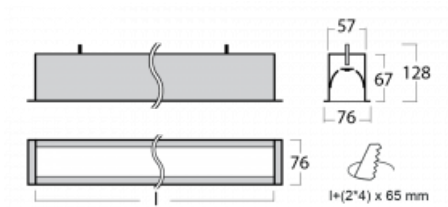

Leuchte

Lina60

04-000I-80GGM/830, S

EPD®

Sie werden das L-Click-System der Lina60 mit direkter Lichtverteilung zu schätzen wissen, das Ihnen effektiv Zeit und Geld spart. Wie das geht? Das Modul wird einfach in das Profil eingeklickt, so dass bei der Montage viel Arbeit eingespart wird. Diese Lösung verhindert auch die direkte Berührung der LED-Technik und verlängert deren Lebensdauer. Neben der hohen Leistung hat die Leuchte auch einen günstigen Preis. Sie findet ihren Einsatz in gewerblichen, sozialen und öffentlichen Räumen.

Technische Zeichnung

Typ der Montage	Einbauleuchten
Typ der Ausstrahlung	Direkte
Form der Leuchte	Linear
Farbe der Leuchte	Silber
Material	Aluminium
Lebensdauer	L90/B50 50 000 Stunden
Garantie	5 years
Beschreibung der Leuchte	Einbauleuchte
Abmessungen	4508 mm × 76 mm × 67 mm
Lichtquelle	LED MODUL
Art der Optik	Mikroprismatische Optik
Lichtstrom*	10390 lm
Farbtemperatur	3000 K Warm weiss
Leuchtwirkungsgrad	105 lm/W
MacAdam Lichtquelle	2
Farbwiedergabeindex	80
UGR max. X=4H Y=8H, ρ=70,50,20	21.9
Leistungsaufnahme*	99.2 W
Anschluss der Leuchte	ON/OFF 1 Stunde
Elektrische Spannung	220-240V
Frequenz	50/60Hz

 CE IP 40

*±10 %

Kurve

Zum Herunterladen

Montageanleitung

Fotografie