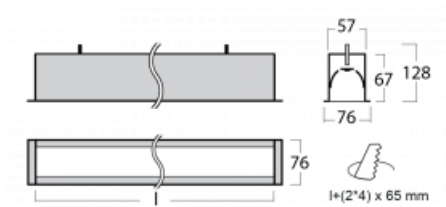

Leuchte

Lina60

04-000I-80GGE/840, S

EPD®

Sie werden das L-Click-System der Lina60 mit direkter Lichtverteilung zu schätzen wissen, das Ihnen effektiv Zeit und Geld spart. Wie das geht? Das Modul wird einfach in das Profil eingeklickt, so dass bei der Montage viel Arbeit eingespart wird. Diese Lösung verhindert auch die direkte Berührung der LED-Technik und verlängert deren Lebensdauer. Neben der hohen Leistung hat die Leuchte auch einen günstigen Preis. Sie findet ihren Einsatz in gewerblichen, sozialen und öffentlichen Räumen.

Technische Zeichnung

Typ der Montage	Einbauleuchten
Typ der Ausstrahlung	Direkte
Form der Leuchte	Linear
Farbe der Leuchte	Silber
Material	Aluminium
Lebensdauer	L90/B50 50 000 Stunden
Garantie	5 years
Beschreibung der Leuchte	Einbauleuchte
Abmessungen	4508 mm × 76 mm × 67 mm
Lichtquelle	LED MODUL
Art der Optik	Mikroprismatische Optik
Lichtstrom*	10910 lm
Farbtemperatur	4000 K Kalt weiss
Leuchtwirkungsgrad	110 lm/W
MacAdam Lichtquelle	2
Farbwiedergabeindex	80
UGR max. X=4H Y=8H, ρ=70,50,20	22.1
Leistungsaufnahme*	99.2 W
Anschluss der Leuchte	ON/OFF
Elektrische Spannung	220-240V
Frequenz	50/60Hz

*±10 %

Zum Herunterladen

Montageanleitung

Fotografie