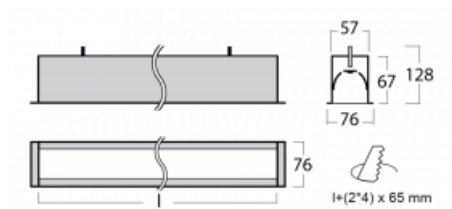

Leuchte

Lina60

04-000I-80GGD/840, S

EPD®

Sie werden das L-Click-System der Lina60 mit direkter Lichtverteilung zu schätzen wissen, das Ihnen effektiv Zeit und Geld spart. Wie das geht? Das Modul wird einfach in das Profil eingeklickt, so dass bei der Montage viel Arbeit eingespart wird. Diese Lösung verhindert auch die direkte Berührung der LED-Technik und verlängert deren Lebensdauer. Neben der hohen Leistung hat die Leuchte auch einen günstigen Preis. Sie findet ihren Einsatz in gewerblichen, sozialen und öffentlichen Räumen.

Technische Zeichnung

Typ der Montage	Einbauleuchten
Typ der Ausstrahlung	Direkte
Form der Leuchte	Linear
Farbe der Leuchte	Silber
Material	Aluminium
Lebensdauer	L90/B50 50 000 Stunden
Garantie	60 Monate
Beschreibung der Leuchte	Einbauleuchte
Abmessungen	4508 mm × 76 mm × 67 mm
Lichtquelle	LED MODUL
Art der Optik	Mikroprismatische Optik
Lichtstrom	10910 lm ± 10 %
Farbtemperatur	4000 K Kalt weiss
Leuchtwirkungsgrad	110 lm/W
MacAdam Lichtquelle	2
Farbwiedergabeindex	80
UGR max. X=4H Y=8H, ρ=70,50,20	22.1
Leistungsaufnahme	99.2 W ± 10 %
Anschluss der Leuchte	DALI dimmbar
Elektrische Spannung	220-240V
Frequenz	50/60Hz