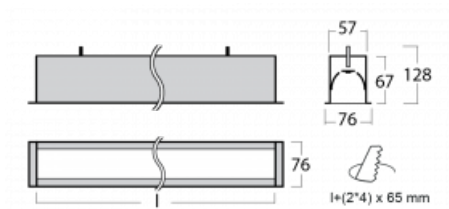

Leuchte

Lina60

04-000I-80GGD/830, B

EPD®

Sie werden das L-Click-System der Lina60 mit direkter Lichtverteilung zu schätzen wissen, das Ihnen effektiv Zeit und Geld spart. Wie das geht? Das Modul wird einfach in das Profil eingeklickt, so dass bei der Montage viel Arbeit eingespart wird. Diese Lösung verhindert auch die direkte Berührung der LED-Technik und verlängert deren Lebensdauer. Neben der hohen Leistung hat die Leuchte auch einen günstigen Preis. Sie findet ihren Einsatz in gewerblichen, sozialen und öffentlichen Räumen.

Technische Zeichnung

Typ der Montage	Einbauleuchten
Typ der Ausstrahlung	Direkte
Form der Leuchte	Linear
Farbe der Leuchte	Schwarz
Material	Aluminium
Lebensdauer	L90/B50 50 000 Stunden
Garantie	60 Monate
Beschreibung der Leuchte	Einbauleuchte
Abmessungen	4508 mm × 76 mm × 67 mm
Lichtquelle	LED MODUL
Art der Optik	Mikroprismatische Optik
Lichtstrom	10390 lm ± 10 %
Farbtemperatur	3000 K Warm weiss
Leuchtwirkungsgrad	105 lm/W
MacAdam Lichtquelle	2
Farbwiedergabeindex	80
UGR max. X=4H Y=8H, ρ=70,50,20	21.9
Leistungsaufnahme	99.2 W ± 10 %
Anschluss der Leuchte	DALI dimmbar
Elektrische Spannung	220-240V
Frequenz	50/60Hz