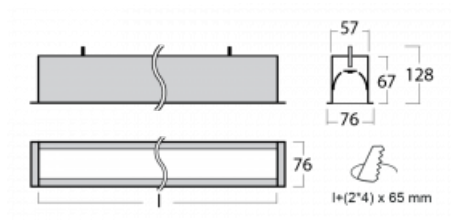

Leuchte

Lina60

04-000I-80GETD/840, W

EPD®

Sie werden das L-Click-System der Lina60 mit direkter Lichtverteilung zu schätzen wissen, das Ihnen effektiv Zeit und Geld spart. Wie das geht? Das Modul wird einfach in das Profil eingeklickt, so dass bei der Montage viel Arbeit eingespart wird. Diese Lösung verhindert auch die direkte Berührung der LED-Technik und verlängert deren Lebensdauer. Neben der hohen Leistung hat die Leuchte auch einen günstigen Preis. Sie findet ihren Einsatz in gewerblichen, sozialen und öffentlichen Räumen.

Technische Zeichnung

Typ der Montage	Einbauleuchten
Typ der Ausstrahlung	Direkte
Form der Leuchte	Linear
Farbe der Leuchte	Weiss
Material	Aluminium
Lebensdauer	L90/B50 50 000 Stunden
Garantie	5 years
Beschreibung der Leuchte	Einbauleuchte
Abmessungen	4508 mm × 76 mm × 67 mm
Lichtquelle	LED MODUL
Art der Optik	Mikroprismatische Optik
Lichtstrom*	3790 lm
Farbtemperatur	4000 K Kalt weiss
Leuchtwirkungsgrad	121 lm/W
MacAdam Lichtquelle	2
Farbwiedergabeindex	80
UGR max. X=4H Y=8H, ρ=70,50,20	18,4
Leistungsaufnahme*	31,2 W
Anschluss der Leuchte	Weitere Möglichkeiten vom Dimmen
Elektrische Spannung	220-240V
Frequenz	50/60Hz

 **CE** IP 40

*±10 %

Kurve

Zum Herunterladen

Montageanleitung

Fotografie