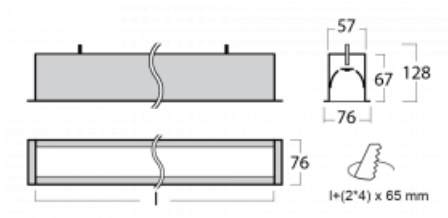

# Lina60

04-000I-80GETD/840, B

**EPD®**

Sie werden das L-Click-System der Lina60 mit direkter Lichtverteilung zu schätzen wissen, das Ihnen effektiv Zeit und Geld spart. Wie das geht? Das Modul wird einfach in das Profil eingeklickt, so dass bei der Montage viel Arbeit eingespart wird. Diese Lösung verhindert auch die direkte Berührung der LED-Technik und verlängert deren Lebensdauer. Neben der hohen Leistung hat die Leuchte auch einen günstigen Preis. Sie findet ihren Einsatz in gewerblichen, sozialen und öffentlichen Räumen.

**Technische Zeichnung**

Typ der Montage	Einbauleuchten
Typ der Ausstrahlung	Direkte
Form der Leuchte	Linear
Farbe der Leuchte	Schwarz
Material	Aluminium
Lebensdauer	L90/B50 50 000 Stunden
Garantie	60 Monate
Beschreibung der Leuchte	Einbauleuchte
Abmessungen	4508 mm × 76 mm × 67 mm
Lichtquelle	LED MODUL
Art der Optik	Mikroprismatische Optik
Lichtstrom	3790 lm ± 10 %
Farbtemperatur	4000 K Kalt weiss
Leuchtwirkungsgrad	121 lm/W
MacAdam Lichtquelle	2
Farbwiedergabeindex	80
UGR max. X=4H Y=8H, ρ=70,50,20	18,4
Leistungsaufnahme	31,2 W ± 10 %
Anschluss der Leuchte	Dimmbar DALI oder Taster
Elektrische Spannung	220-240V
Frequenz	50/60Hz

# Kurve

**Zum Herunterladen**

Montageanleitung

Fotografie