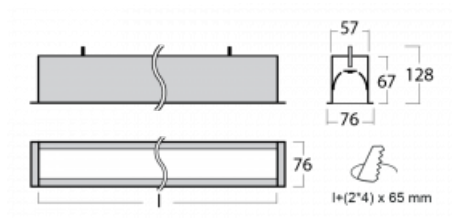

# Lina60

04-000I-80GETD/830, S

EPD®

Sie werden das L-Click-System der Lina60 mit direkter Lichtverteilung zu schätzen wissen, das Ihnen effektiv Zeit und Geld spart. Wie das geht? Das Modul wird einfach in das Profil eingeklickt, so dass bei der Montage viel Arbeit eingespart wird. Diese Lösung verhindert auch die direkte Berührung der LED-Technik und verlängert deren Lebensdauer. Neben der hohen Leistung hat die Leuchte auch einen günstigen Preis. Sie findet ihren Einsatz in gewerblichen, sozialen und öffentlichen Räumen.

## Technische Zeichnung

Typ der Montage	Einbauleuchten
Typ der Ausstrahlung	Direkte
Form der Leuchte	Linear
Farbe der Leuchte	Silber
Material	Aluminium
Lebensdauer	L90/B50 50 000 Stunden
Garantie	60 Monate
Beschreibung der Leuchte	Einbauleuchte
Abmessungen	4508 mm × 76 mm × 67 mm
Lichtquelle	LED MODUL
Art der Optik	Mikroprismatische Optik
Lichtstrom	3610 lm ± 10 %
Farbtemperatur	3000 K Warm weiss
Leuchtwirkungsgrad	116 lm/W
MacAdam Lichtquelle	2
Farbwiedergabeindex	80
UGR max. X=4H Y=8H, ρ=70,50,20	18.2
Leistungsaufnahme	31.2 W ± 10 %
Anschluss der Leuchte	Dimmbar DALI oder Taster
Elektrische Spannung	220-240V
Frequenz	50/60Hz