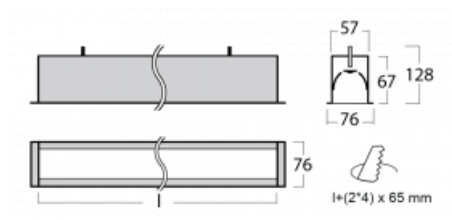

# Lina60

04-000I-80GEM3/840, S

EPD®

Sie werden das L-Click-System der Lina60 mit direkter Lichtverteilung zu schätzen wissen, das Ihnen effektiv Zeit und Geld spart. Wie das geht? Das Modul wird einfach in das Profil eingeklickt, so dass bei der Montage viel Arbeit eingespart wird. Diese Lösung verhindert auch die direkte Berührung der LED-Technik und verlängert deren Lebensdauer. Neben der hohen Leistung hat die Leuchte auch einen günstigen Preis. Sie findet ihren Einsatz in gewerblichen, sozialen und öffentlichen Räumen.

## Technische Zeichnung

Typ der Montage	Einbauleuchten
Typ der Ausstrahlung	Direkte
Form der Leuchte	Linear
Farbe der Leuchte	Silber
Material	Aluminium
Lebensdauer	L90/B50 50 000 Stunden
Garantie	5 years
Beschreibung der Leuchte	Einbauleuchte
Abmessungen	4508 mm × 76 mm × 67 mm
Lichtquelle	LED MODUL
Art der Optik	Mikroprismatische Optik
Lichtstrom*	3790 lm
Farbtemperatur	4000 K Kalt weiss
Leuchtwirkungsgrad	121 lm/W
MacAdam Lichtquelle	2
Farbwiedergabeindex	80
UGR max. X=4H Y=8H, ρ=70,50,20	18,4
Leistungsaufnahme*	31,2 W
Anschluss der Leuchte	ON/OFF 3 Stunde
Elektrische Spannung	220-240V
Frequenz	50/60Hz