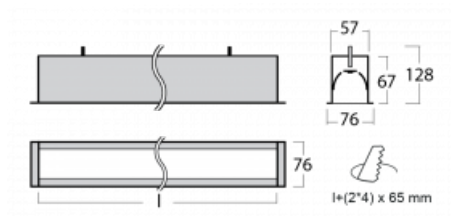

Leuchte

Lina60

04-000I-80GEM3/840, B

EPD®

Sie werden das L-Click-System der Lina60 mit direkter Lichtverteilung zu schätzen wissen, das Ihnen effektiv Zeit und Geld spart. Wie das geht? Das Modul wird einfach in das Profil eingeklickt, so dass bei der Montage viel Arbeit eingespart wird. Diese Lösung verhindert auch die direkte Berührung der LED-Technik und verlängert deren Lebensdauer. Neben der hohen Leistung hat die Leuchte auch einen günstigen Preis. Sie findet ihren Einsatz in gewerblichen, sozialen und öffentlichen Räumen.

Technische Zeichnung

Typ der Montage	Einbauleuchten
Typ der Ausstrahlung	Direkte
Form der Leuchte	Linear
Farbe der Leuchte	Schwarz
Material	Aluminium
Lebensdauer	L90/B50 50 000 Stunden
Garantie	60 Monate
Beschreibung der Leuchte	Einbauleuchte
Abmessungen	4508 mm × 76 mm × 67 mm
Lichtquelle	LED MODUL
Art der Optik	Mikroprismatische Optik
Lichtstrom	3790 lm ± 10 %
Farbtemperatur	4000 K Kalt weiss
Leuchtwirkungsgrad	121 lm/W
MacAdam Lichtquelle	2
Farbwiedergabeindex	80
UGR max. X=4H Y=8H, ρ=70,50,20	18,4
Leistungsaufnahme	31,2 W ± 10 %
Anschluss der Leuchte	EVG und Notlicht 3 Stunden
Elektrische Spannung	220-240V
Frequenz	50/60Hz

⊕ CE IP 40

Kurve

Zum Herunterladen

Montageanleitung

Fotografie