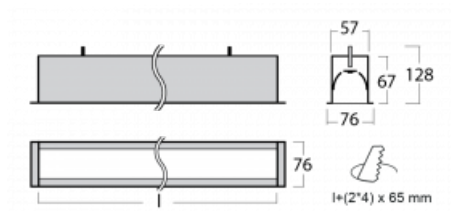

Leuchte

Lina60

04-000I-80GEM3/830, W

EPD®

Sie werden das L-Click-System der Lina60 mit direkter Lichtverteilung zu schätzen wissen, das Ihnen effektiv Zeit und Geld spart. Wie das geht? Das Modul wird einfach in das Profil eingeklickt, so dass bei der Montage viel Arbeit eingespart wird. Diese Lösung verhindert auch die direkte Berührung der LED-Technik und verlängert deren Lebensdauer. Neben der hohen Leistung hat die Leuchte auch einen günstigen Preis. Sie findet ihren Einsatz in gewerblichen, sozialen und öffentlichen Räumen.

Technische Zeichnung

Typ der Montage	Einbauleuchten
Typ der Ausstrahlung	Direkte
Form der Leuchte	Linear
Farbe der Leuchte	Weiss
Material	Aluminium
Lebensdauer	L90/B50 50 000 Stunden
Garantie	60 Monate
Beschreibung der Leuchte	Einbauleuchte
Abmessungen	4508 mm × 76 mm × 67 mm
Lichtquelle	LED MODUL
Art der Optik	Mikroprismatische Optik
Lichtstrom	3610 lm ± 10 %
Farbtemperatur	3000 K Warm weiss
Leuchtwirkungsgrad	116 lm/W
MacAdam Lichtquelle	2
Farbwiedergabeindex	80
UGR max. X=4H Y=8H, ρ=70,50,20	18.2
Leistungsaufnahme	31.2 W ± 10 %
Anschluss der Leuchte	EVG und Notlicht 3 Stunden
Elektrische Spannung	220-240V
Frequenz	50/60Hz

⊕ CE IP 40

Kurve

Zum Herunterladen

Montageanleitung

Fotografie