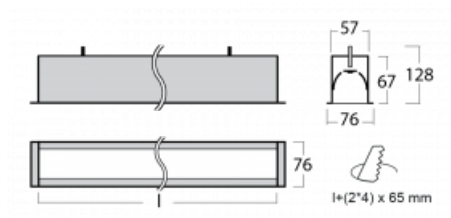

Leuchte

Lina60

04-000I-80GEM3/830, S

EPD®

Sie werden das L-Click-System der Lina60 mit direkter Lichtverteilung zu schätzen wissen, das Ihnen effektiv Zeit und Geld spart. Wie das geht? Das Modul wird einfach in das Profil eingeklickt, so dass bei der Montage viel Arbeit eingespart wird. Diese Lösung verhindert auch die direkte Berührung der LED-Technik und verlängert deren Lebensdauer. Neben der hohen Leistung hat die Leuchte auch einen günstigen Preis. Sie findet ihren Einsatz in gewerblichen, sozialen und öffentlichen Räumen.

Technische Zeichnung

Typ der Montage	Einbauleuchten
Typ der Ausstrahlung	Direkte
Form der Leuchte	Linear
Farbe der Leuchte	Silber
Material	Aluminium
Lebensdauer	L90/B50 50 000 Stunden
Garantie	5 years
Beschreibung der Leuchte	Einbauleuchte
Abmessungen	4508 mm × 76 mm × 67 mm
Lichtquelle	LED MODUL
Art der Optik	Mikroprismatische Optik
Lichtstrom*	3610 lm
Farbtemperatur	3000 K Warm weiss
Leuchtwirkungsgrad	116 lm/W
MacAdam Lichtquelle	2
Farbwiedergabeindex	80
UGR max. X=4H Y=8H, ρ=70,50,20	18.2
Leistungsaufnahme*	31.2 W
Anschluss der Leuchte	ON/OFF 3 Stunde
Elektrische Spannung	220-240V
Frequenz	50/60Hz

 **CE** IP 40

*±10 %

Kurve

Zum Herunterladen

Montageanleitung

Fotografie