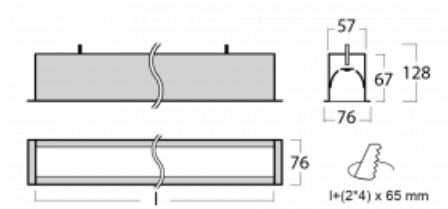

Leuchte

Lina60

04-000I-80GEM/830, W

EPD®

Sie werden das L-Click-System der Lina60 mit direkter Lichtverteilung zu schätzen wissen, das Ihnen effektiv Zeit und Geld spart. Wie das geht? Das Modul wird einfach in das Profil eingeklickt, so dass bei der Montage viel Arbeit eingespart wird. Diese Lösung verhindert auch die direkte Berührung der LED-Technik und verlängert deren Lebensdauer. Neben der hohen Leistung hat die Leuchte auch einen günstigen Preis. Sie findet ihren Einsatz in gewerblichen, sozialen und öffentlichen Räumen.

Technische Zeichnung

Typ der Montage	Einbauleuchten
Typ der Ausstrahlung	Direkte
Form der Leuchte	Linear
Farbe der Leuchte	Weiss
Material	Aluminium
Lebensdauer	L90/B50 50 000 Stunden
Garantie	60 Monate
Beschreibung der Leuchte	Einbauleuchte
Abmessungen	4508 mm × 76 mm × 67 mm
Lichtquelle	LED MODUL
Art der Optik	Mikroprismatische Optik
Lichtstrom	3610 lm ± 10 %
Farbtemperatur	3000 K Warm weiss
Leuchtwirkungsgrad	116 lm/W
MacAdam Lichtquelle	2
Farbwiedergabeindex	80
UGR max. X=4H Y=8H, ρ=70,50,20	18.2
Leistungsaufnahme	31.2 W ± 10 %
Anschluss der Leuchte	EVG und Notlicht 1 Stunde
Elektrische Spannung	220-240V
Frequenz	50/60Hz

Kurve

Zum Herunterladen

Montageanleitung

Fotografie