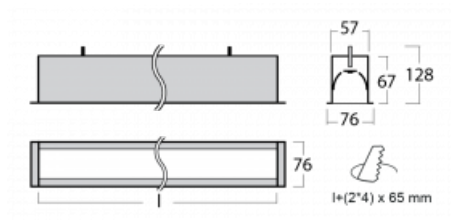

# Lina60

04-000I-80GEE/840, W

EPD®

Sie werden das L-Click-System der Lina60 mit direkter Lichtverteilung zu schätzen wissen, das Ihnen effektiv Zeit und Geld spart. Wie das geht? Das Modul wird einfach in das Profil eingeklickt, so dass bei der Montage viel Arbeit eingespart wird. Diese Lösung verhindert auch die direkte Berührung der LED-Technik und verlängert deren Lebensdauer. Neben der hohen Leistung hat die Leuchte auch einen günstigen Preis. Sie findet ihren Einsatz in gewerblichen, sozialen und öffentlichen Räumen.

## Technische Zeichnung

Typ der Montage	Einbauleuchten
Typ der Ausstrahlung	Direkte
Form der Leuchte	Linear
Farbe der Leuchte	Weiss
Material	Aluminium
Lebensdauer	L90/B50 50 000 Stunden
Garantie	5 years
Beschreibung der Leuchte	Einbauleuchte
Abmessungen	4508 mm × 76 mm × 67 mm
Lichtquelle	LED MODUL
Art der Optik	Mikroprismatische Optik
Lichtstrom*	3790 lm
Farbtemperatur	4000 K Kalt weiss
Leuchtwirkungsgrad	121 lm/W
MacAdam Lichtquelle	2
Farbwiedergabeindex	80
UGR max. X=4H Y=8H, ρ=70,50,20	18,4
Leistungsaufnahme*	31,2 W
Anschluss der Leuchte	ON/OFF
Elektrische Spannung	220-240V
Frequenz	50/60Hz