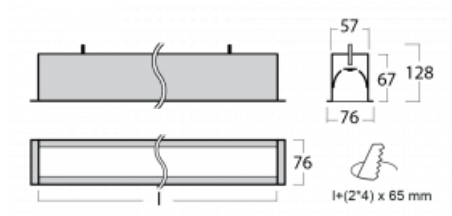

Leuchte

Lina60

04-000I-80GEE/830, B

EPD®

Sie werden das L-Click-System der Lina60 mit direkter Lichtverteilung zu schätzen wissen, das Ihnen effektiv Zeit und Geld spart. Wie das geht? Das Modul wird einfach in das Profil eingeklickt, so dass bei der Montage viel Arbeit eingespart wird. Diese Lösung verhindert auch die direkte Berührung der LED-Technik und verlängert deren Lebensdauer. Neben der hohen Leistung hat die Leuchte auch einen günstigen Preis. Sie findet ihren Einsatz in gewerblichen, sozialen und öffentlichen Räumen.

Technische Zeichnung

Typ der Montage	Einbauleuchten
Typ der Ausstrahlung	Direkte
Form der Leuchte	Linear
Farbe der Leuchte	Schwarz
Material	Aluminium
Lebensdauer	L90/B50 50 000 Stunden
Garantie	60 Monate
Beschreibung der Leuchte	Einbauleuchte
Abmessungen	4508 mm × 76 mm × 67 mm
Lichtquelle	LED MODUL
Art der Optik	Mikroprismatische Optik
Lichtstrom	3610 lm ± 10 %
Farbtemperatur	3000 K Warm weiss
Leuchtwirkungsgrad	116 lm/W
MacAdam Lichtquelle	2
Farbwiedergabeindex	80
UGR max. X=4H Y=8H, ρ=70,50,20	18.2
Leistungsaufnahme	31.2 W ± 10 %
Anschluss der Leuchte	EVG nicht dimmbar
Elektrische Spannung	220-240V
Frequenz	50/60Hz