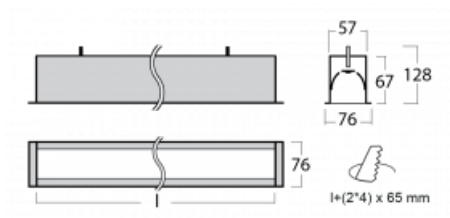

# Lina60

04-000I-80GED/840, W

EPD®

Sie werden das L-Click-System der Lina60 mit direkter Lichtverteilung zu schätzen wissen, das Ihnen effektiv Zeit und Geld spart. Wie das geht? Das Modul wird einfach in das Profil eingeklickt, so dass bei der Montage viel Arbeit eingespart wird. Diese Lösung verhindert auch die direkte Berührung der LED-Technik und verlängert deren Lebensdauer. Neben der hohen Leistung hat die Leuchte auch einen günstigen Preis. Sie findet ihren Einsatz in gewerblichen, sozialen und öffentlichen Räumen.

## Technische Zeichnung

Typ der Montage	Einbauleuchten
Typ der Ausstrahlung	Direkte
Form der Leuchte	Linear
Farbe der Leuchte	Weiss
Material	Aluminium
Lebensdauer	L90/B50 50 000 Stunden
Garantie	5 years
Beschreibung der Leuchte	Einbauleuchte
Abmessungen	4508 mm × 76 mm × 67 mm
Lichtquelle	LED MODUL
Art der Optik	Mikroprismatische Optik
Lichtstrom*	3790 lm
Farbtemperatur	4000 K Kalt weiss
Leuchtwirkungsgrad	121 lm/W
MacAdam Lichtquelle	2
Farbwiedergabeindex	80
UGR max. X=4H Y=8H, ρ=70,50,20	18,4
Leistungsaufnahme*	31,2 W
Anschluss der Leuchte	DALI
Elektrische Spannung	220-240V
Frequenz	50/60Hz