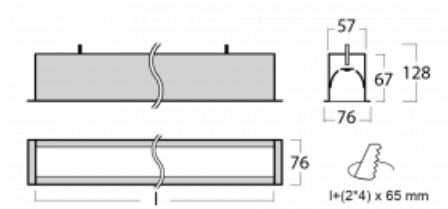

# Lina60

04-000I-80GED/840, B

**EPD®**

Sie werden das L-Click-System der Lina60 mit direkter Lichtverteilung zu schätzen wissen, das Ihnen effektiv Zeit und Geld spart. Wie das geht? Das Modul wird einfach in das Profil eingeklickt, so dass bei der Montage viel Arbeit eingespart wird. Diese Lösung verhindert auch die direkte Berührung der LED-Technik und verlängert deren Lebensdauer. Neben der hohen Leistung hat die Leuchte auch einen günstigen Preis. Sie findet ihren Einsatz in gewerblichen, sozialen und öffentlichen Räumen.

**Technische Zeichnung**

Typ der Montage	Einbauleuchten
Typ der Ausstrahlung	Direkte
Form der Leuchte	Linear
Farbe der Leuchte	Schwarz
Material	Aluminium
Lebensdauer	L90/B50 50 000 Stunden
Garantie	60 Monate
Beschreibung der Leuchte	Einbauleuchte
Abmessungen	4508 mm × 76 mm × 67 mm
Lichtquelle	LED MODUL
Art der Optik	Mikroprismatische Optik
Lichtstrom	3790 lm ± 10 %
Farbtemperatur	4000 K Kalt weiss
Leuchtwirkungsgrad	121 lm/W
MacAdam Lichtquelle	2
Farbwiedergabeindex	80
UGR max. X=4H Y=8H, ρ=70,50,20	18,4
Leistungsaufnahme	31,2 W ± 10 %
Anschluss der Leuchte	DALI dimmbar
Elektrische Spannung	220-240V
Frequenz	50/60Hz