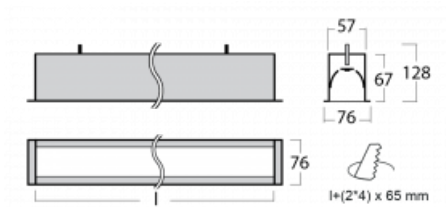

Leuchte

Lina60

04-000I-80GED/830, B

EPD®

Sie werden das L-Click-System der Lina60 mit direkter Lichtverteilung zu schätzen wissen, das Ihnen effektiv Zeit und Geld spart. Wie das geht? Das Modul wird einfach in das Profil eingeklickt, so dass bei der Montage viel Arbeit eingespart wird. Diese Lösung verhindert auch die direkte Berührung der LED-Technik und verlängert deren Lebensdauer. Neben der hohen Leistung hat die Leuchte auch einen günstigen Preis. Sie findet ihren Einsatz in gewerblichen, sozialen und öffentlichen Räumen.

Technische Zeichnung

Typ der Montage	Einbauleuchten
Typ der Ausstrahlung	Direkte
Form der Leuchte	Linear
Farbe der Leuchte	Schwarz
Material	Aluminium
Lebensdauer	L90/B50 50 000 Stunden
Garantie	60 Monate
Beschreibung der Leuchte	Einbauleuchte
Abmessungen	4508 mm × 76 mm × 67 mm
Lichtquelle	LED MODUL
Art der Optik	Mikroprismatische Optik
Lichtstrom	3610 lm ± 10 %
Farbtemperatur	3000 K Warm weiss
Leuchtwirkungsgrad	116 lm/W
MacAdam Lichtquelle	2
Farbwiedergabeindex	80
UGR max. X=4H Y=8H, ρ=70,50,20	18.2
Leistungsaufnahme	31.2 W ± 10 %
Anschluss der Leuchte	DALI dimmbar
Elektrische Spannung	220-240V
Frequenz	50/60Hz