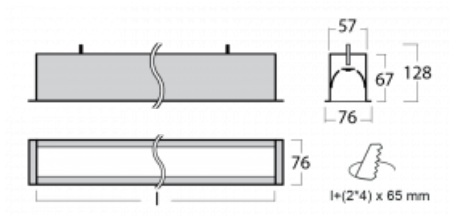

# Lina60

04-000I-60GGTD/840, S

EPD®

Sie werden das L-Click-System der Lina60 mit direkter Lichtverteilung zu schätzen wissen, das Ihnen effektiv Zeit und Geld spart. Wie das geht? Das Modul wird einfach in das Profil eingeklickt, so dass bei der Montage viel Arbeit eingespart wird. Diese Lösung verhindert auch die direkte Berührung der LED-Technik und verlängert deren Lebensdauer. Neben der hohen Leistung hat die Leuchte auch einen günstigen Preis. Sie findet ihren Einsatz in gewerblichen, sozialen und öffentlichen Räumen.

## Technische Zeichnung

Typ der Montage	Einbauleuchten
Typ der Ausstrahlung	Direkte
Form der Leuchte	Linear
Farbe der Leuchte	Silber
Material	Aluminium
Lebensdauer	L90/B50 50 000 Stunden
Garantie	60 Monate
Beschreibung der Leuchte	Einbauleuchte
Abmessungen	3386 mm × 76 mm × 67 mm
Gewicht	9.6 kg
Lichtquelle	LED MODUL
Art der Optik	Mikroprismatische Optik
Lichtstrom	8180 lm ± 10 %
Farbtemperatur	4000 K Kalt weiss
Leuchtwirkungsgrad	110 lm/W
MacAdam Lichtquelle	2
Farbwiedergabeindex	80
UGR max. X=4H Y=8H, ρ=70,50,20	22.1