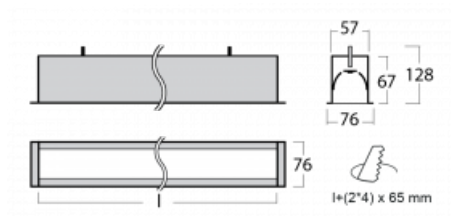

# Lina60

04-000I-60GGM3/840, W

EPD®

Sie werden das L-Click-System der Lina60 mit direkter Lichtverteilung zu schätzen wissen, das Ihnen effektiv Zeit und Geld spart. Wie das geht? Das Modul wird einfach in das Profil eingeklickt, so dass bei der Montage viel Arbeit eingespart wird. Diese Lösung verhindert auch die direkte Berührung der LED-Technik und verlängert deren Lebensdauer. Neben der hohen Leistung hat die Leuchte auch einen günstigen Preis. Sie findet ihren Einsatz in gewerblichen, sozialen und öffentlichen Räumen.

## Technische Zeichnung

Typ der Montage	Einbauleuchten
Typ der Ausstrahlung	Direkte
Form der Leuchte	Linear
Farbe der Leuchte	Weiss
Material	Aluminium
Lebensdauer	L90/B50 50 000 Stunden
Garantie	60 Monate
Beschreibung der Leuchte	Einbauleuchte
Abmessungen	3386 mm × 76 mm × 67 mm
Lichtquelle	LED MODUL
Art der Optik	Mikroprismatische Optik
Lichtstrom	8180 lm ± 10 %
Farbtemperatur	4000 K Kalt weiss
Leuchtwirkungsgrad	110 lm/W
MacAdam Lichtquelle	2
Farbwiedergabeindex	80
UGR max. X=4H Y=8H, ρ=70,50,20	22.1
Leistungsaufnahme	74.4 W ± 10 %
Anschluss der Leuchte	EVG und Notlicht 3 Stunden
Elektrische Spannung	220-240V
Frequenz	50/60Hz