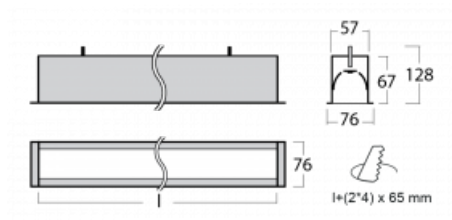

# Lina60

04-000I-60GGM3/840, S

EPD®

Sie werden das L-Click-System der Lina60 mit direkter Lichtverteilung zu schätzen wissen, das Ihnen effektiv Zeit und Geld spart. Wie das geht? Das Modul wird einfach in das Profil eingeklickt, so dass bei der Montage viel Arbeit eingespart wird. Diese Lösung verhindert auch die direkte Berührung der LED-Technik und verlängert deren Lebensdauer. Neben der hohen Leistung hat die Leuchte auch einen günstigen Preis. Sie findet ihren Einsatz in gewerblichen, sozialen und öffentlichen Räumen.

## Technische Zeichnung

Typ der Montage	Einbauleuchten
Typ der Ausstrahlung	Direkte
Form der Leuchte	Linear
Farbe der Leuchte	Silber
Material	Aluminium
Lebensdauer	L90/B50 50 000 Stunden
Garantie	5 years
Beschreibung der Leuchte	Einbauleuchte
Abmessungen	3386 mm × 76 mm × 67 mm
Lichtquelle	LED MODUL
Art der Optik	Mikroprismatische Optik
Lichtstrom*	8180 lm
Farbtemperatur	4000 K Kalt weiss
Leuchtwirkungsgrad	110 lm/W
MacAdam Lichtquelle	2
Farbwiedergabeindex	80
UGR max. X=4H Y=8H, ρ=70,50,20	22.1
Leistungsaufnahme*	74.4 W
Anschluss der Leuchte	ON/OFF 3 Stunde
Elektrische Spannung	220-240V
Frequenz	50/60Hz