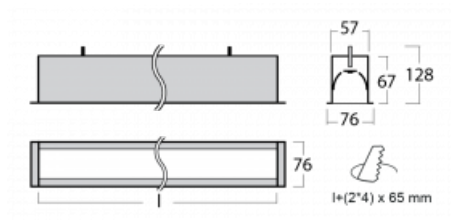

Leuchte

Lina60

04-000I-60GGM3/840, B

EPD®

Sie werden das L-Click-System der Lina60 mit direkter Lichtverteilung zu schätzen wissen, das Ihnen effektiv Zeit und Geld spart. Wie das geht? Das Modul wird einfach in das Profil eingeklickt, so dass bei der Montage viel Arbeit eingespart wird. Diese Lösung verhindert auch die direkte Berührung der LED-Technik und verlängert deren Lebensdauer. Neben der hohen Leistung hat die Leuchte auch einen günstigen Preis. Sie findet ihren Einsatz in gewerblichen, sozialen und öffentlichen Räumen.

Technische Zeichnung

Typ der Montage	Einbauleuchten
Typ der Ausstrahlung	Direkte
Form der Leuchte	Linear
Farbe der Leuchte	Schwarz
Material	Aluminium
Lebensdauer	L90/B50 50 000 Stunden
Garantie	60 Monate
Beschreibung der Leuchte	Einbauleuchte
Abmessungen	3386 mm × 76 mm × 67 mm
Lichtquelle	LED MODUL
Art der Optik	Mikroprismatische Optik
Lichtstrom	8180 lm ± 10 %
Farbtemperatur	4000 K Kalt weiss
Leuchtwirkungsgrad	110 lm/W
MacAdam Lichtquelle	2
Farbwiedergabeindex	80
UGR max. X=4H Y=8H, ρ=70,50,20	22.1
Leistungsaufnahme	74.4 W ± 10 %
Anschluss der Leuchte	EVG und Notlicht 3 Stunden
Elektrische Spannung	220-240V
Frequenz	50/60Hz

⊕ CE IP 40

Kurve

Zum Herunterladen

Montageanleitung

Fotografie