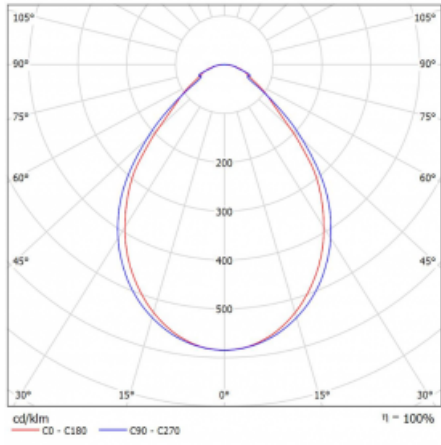

Leuchte

Lina60

04-000I-60GGM3/830, W

EPD®

Sie werden das L-Click-System der Lina60 mit direkter Lichtverteilung zu schätzen wissen, das Ihnen effektiv Zeit und Geld spart. Wie das geht? Das Modul wird einfach in das Profil eingeklickt, so dass bei der Montage viel Arbeit eingespart wird. Diese Lösung verhindert auch die direkte Berührung der LED-Technik und verlängert deren Lebensdauer. Neben der hohen Leistung hat die Leuchte auch einen günstigen Preis. Sie findet ihren Einsatz in gewerblichen, sozialen und öffentlichen Räumen.

Technische Zeichnung

Typ der Montage	Einbauleuchten
Typ der Ausstrahlung	Direkte
Form der Leuchte	Linear
Farbe der Leuchte	Weiss
Material	Aluminium
Lebensdauer	L90/B50 50 000 Stunden
Garantie	60 Monate
Beschreibung der Leuchte	Einbauleuchte
Abmessungen	3386 mm × 76 mm × 67 mm
Lichtquelle	LED MODUL
Art der Optik	Mikroprismatische Optik
Lichtstrom	7790 lm ± 10 %
Farbtemperatur	3000 K Warm weiss
Leuchtwirkungsgrad	105 lm/W
MacAdam Lichtquelle	2
Farbwiedergabeindex	80
UGR max. X=4H Y=8H, ρ=70,50,20	21.9
Leistungsaufnahme	74.4 W ± 10 %
Anschluss der Leuchte	EVG und Notlicht 3 Stunden
Elektrische Spannung	220-240V
Frequenz	50/60Hz

⊕ CE IP 40

Kurve

Zum Herunterladen

Montageanleitung

Fotografie