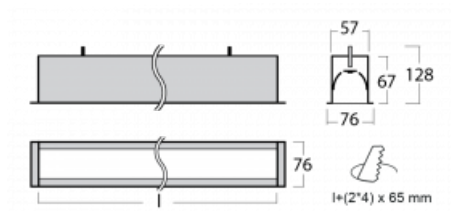

Leuchte

Lina60

04-000I-60GGM3/830, W

EPD®

Sie werden das L-Click-System der Lina60 mit direkter Lichtverteilung zu schätzen wissen, das Ihnen effektiv Zeit und Geld spart. Wie das geht? Das Modul wird einfach in das Profil eingeklickt, so dass bei der Montage viel Arbeit eingespart wird. Diese Lösung verhindert auch die direkte Berührung der LED-Technik und verlängert deren Lebensdauer. Neben der hohen Leistung hat die Leuchte auch einen günstigen Preis. Sie findet ihren Einsatz in gewerblichen, sozialen und öffentlichen Räumen.

Technische Zeichnung

Typ der Montage	Einbauleuchten
Typ der Ausstrahlung	Direkte
Form der Leuchte	Linear
Farbe der Leuchte	Weiss
Material	Aluminium
Lebensdauer	L90/B50 50 000 Stunden
Garantie	60 Monate
Beschreibung der Leuchte	Einbauleuchte
Abmessungen	3386 mm × 76 mm × 67 mm
Lichtquelle	LED MODUL
Art der Optik	Mikroprismatische Optik
Lichtstrom	7790 lm ± 10 %
Farbtemperatur	3000 K Warm weiss
Leuchtwirkungsgrad	105 lm/W
MacAdam Lichtquelle	2
Farbwiedergabeindex	80
UGR max. X=4H Y=8H, ρ=70,50,20	21.9
Leistungsaufnahme	74.4 W ± 10 %
Anschluss der Leuchte	EVG und Notlicht 3 Stunden
Elektrische Spannung	220-240V
Frequenz	50/60Hz

⊕ CE IP 40

Kurve

Zum Herunterladen

Montageanleitung

Fotografie