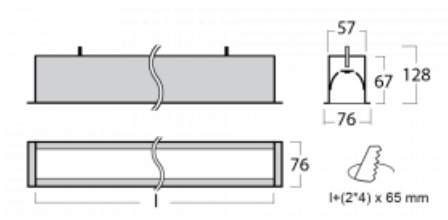

Leuchte

Lina60

04-000I-60GGM3/830, S

EPD®

Sie werden das L-Click-System der Lina60 mit direkter Lichtverteilung zu schätzen wissen, das Ihnen effektiv Zeit und Geld spart. Wie das geht? Das Modul wird einfach in das Profil eingeklickt, so dass bei der Montage viel Arbeit eingespart wird. Diese Lösung verhindert auch die direkte Berührung der LED-Technik und verlängert deren Lebensdauer. Neben der hohen Leistung hat die Leuchte auch einen günstigen Preis. Sie findet ihren Einsatz in gewerblichen, sozialen und öffentlichen Räumen.

Technische Zeichnung

Typ der Montage	Einbauleuchten
Typ der Ausstrahlung	Direkte
Form der Leuchte	Linear
Farbe der Leuchte	Silber
Material	Aluminium
Lebensdauer	L90/B50 50 000 Stunden
Garantie	5 years
Beschreibung der Leuchte	Einbauleuchte
Abmessungen	3386 mm × 76 mm × 67 mm
Lichtquelle	LED MODUL
Art der Optik	Mikroprismatische Optik
Lichtstrom*	7790 lm
Farbtemperatur	3000 K Warm weiss
Leuchtwirkungsgrad	105 lm/W
MacAdam Lichtquelle	2
Farbwiedergabeindex	80
UGR max. X=4H Y=8H, ρ=70,50,20	21.9
Leistungsaufnahme*	74.4 W
Anschluss der Leuchte	ON/OFF 3 Stunde
Elektrische Spannung	220-240V
Frequenz	50/60Hz

 **CE IP 40**

*±10 %

Kurve

Zum Herunterladen

Montageanleitung

Fotografie