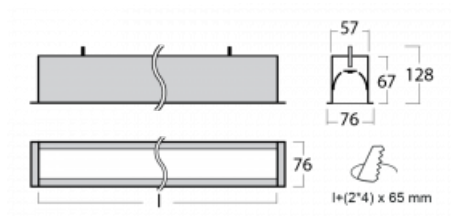

# Lina60

04-000I-60GGM3/830, S

EPD®

Sie werden das L-Click-System der Lina60 mit direkter Lichtverteilung zu schätzen wissen, das Ihnen effektiv Zeit und Geld spart. Wie das geht? Das Modul wird einfach in das Profil eingeklickt, so dass bei der Montage viel Arbeit eingespart wird. Diese Lösung verhindert auch die direkte Berührung der LED-Technik und verlängert deren Lebensdauer. Neben der hohen Leistung hat die Leuchte auch einen günstigen Preis. Sie findet ihren Einsatz in gewerblichen, sozialen und öffentlichen Räumen.

## Technische Zeichnung

Typ der Montage	Einbauleuchten
Typ der Ausstrahlung	Direkte
Form der Leuchte	Linear
Farbe der Leuchte	Silber
Material	Aluminium
Lebensdauer	L90/B50 50 000 Stunden
Garantie	60 Monate
Beschreibung der Leuchte	Einbauleuchte
Abmessungen	3386 mm × 76 mm × 67 mm
Lichtquelle	LED MODUL
Art der Optik	Mikroprismatische Optik
Lichtstrom	7790 lm ± 10 %
Farbtemperatur	3000 K Warm weiss
Leuchtwirkungsgrad	105 lm/W
MacAdam Lichtquelle	2
Farbwiedergabeindex	80
UGR max. X=4H Y=8H, ρ=70,50,20	21.9
Leistungsaufnahme	74.4 W ± 10 %
Anschluss der Leuchte	EVG und Notlicht 3 Stunden
Elektrische Spannung	220-240V
Frequenz	50/60Hz