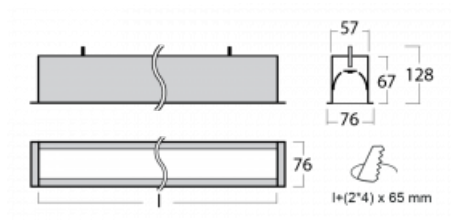

# Lina60

04-000I-60GGM/840, W

EPD®

Sie werden das L-Click-System der Lina60 mit direkter Lichtverteilung zu schätzen wissen, das Ihnen effektiv Zeit und Geld spart. Wie das geht? Das Modul wird einfach in das Profil eingeklickt, so dass bei der Montage viel Arbeit eingespart wird. Diese Lösung verhindert auch die direkte Berührung der LED-Technik und verlängert deren Lebensdauer. Neben der hohen Leistung hat die Leuchte auch einen günstigen Preis. Sie findet ihren Einsatz in gewerblichen, sozialen und öffentlichen Räumen.

## Technische Zeichnung

Typ der Montage	Einbauleuchten
Typ der Ausstrahlung	Direkte
Form der Leuchte	Linear
Farbe der Leuchte	Weiss
Material	Aluminium
Lebensdauer	L90/B50 50 000 Stunden
Garantie	5 years
Beschreibung der Leuchte	Einbauleuchte
Abmessungen	3386 mm × 76 mm × 67 mm
Lichtquelle	LED MODUL
Art der Optik	Mikroprismatische Optik
Lichtstrom*	8180 lm
Farbtemperatur	4000 K Kalt weiss
Leuchtwirkungsgrad	110 lm/W
MacAdam Lichtquelle	2
Farbwiedergabeindex	80
UGR max. X=4H Y=8H, ρ=70,50,20	22.1
Leistungsaufnahme*	74.4 W
Anschluss der Leuchte	ON/OFF 1 Stunde
Elektrische Spannung	220-240V
Frequenz	50/60Hz