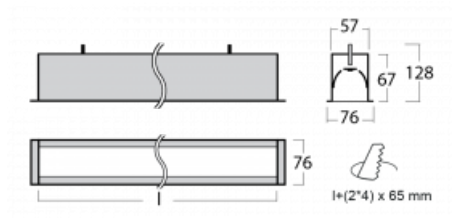

Leuchte

Lina60

04-000I-60GGM/840, S

EPD®

Sie werden das L-Click-System der Lina60 mit direkter Lichtverteilung zu schätzen wissen, das Ihnen effektiv Zeit und Geld spart. Wie das geht? Das Modul wird einfach in das Profil eingeklickt, so dass bei der Montage viel Arbeit eingespart wird. Diese Lösung verhindert auch die direkte Berührung der LED-Technik und verlängert deren Lebensdauer. Neben der hohen Leistung hat die Leuchte auch einen günstigen Preis. Sie findet ihren Einsatz in gewerblichen, sozialen und öffentlichen Räumen.

Technische Zeichnung

Typ der Montage	Einbauleuchten
Typ der Ausstrahlung	Direkte
Form der Leuchte	Linear
Farbe der Leuchte	Silber
Material	Aluminium
Lebensdauer	L90/B50 50 000 Stunden
Garantie	5 years
Beschreibung der Leuchte	Einbauleuchte
Abmessungen	3386 mm × 76 mm × 67 mm
Lichtquelle	LED MODUL
Art der Optik	Mikroprismatische Optik
Lichtstrom*	8180 lm
Farbtemperatur	4000 K Kalt weiss
Leuchtwirkungsgrad	110 lm/W
MacAdam Lichtquelle	2
Farbwiedergabeindex	80
UGR max. X=4H Y=8H, ρ=70,50,20	22.1
Leistungsaufnahme*	74.4 W
Anschluss der Leuchte	ON/OFF 1 Stunde
Elektrische Spannung	220-240V
Frequenz	50/60Hz

 **CE** IP 40

*±10 %

Kurve

Zum Herunterladen

Montageanleitung

Fotografie