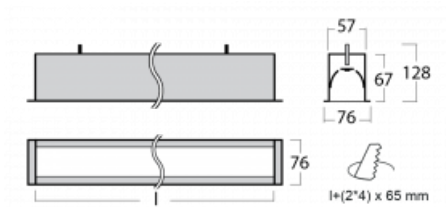

# Lina60

04-000I-60GGM/840, B

EPD®

Sie werden das L-Click-System der Lina60 mit direkter Lichtverteilung zu schätzen wissen, das Ihnen effektiv Zeit und Geld spart. Wie das geht? Das Modul wird einfach in das Profil eingeklickt, so dass bei der Montage viel Arbeit eingespart wird. Diese Lösung verhindert auch die direkte Berührung der LED-Technik und verlängert deren Lebensdauer. Neben der hohen Leistung hat die Leuchte auch einen günstigen Preis. Sie findet ihren Einsatz in gewerblichen, sozialen und öffentlichen Räumen.

## Technische Zeichnung

Typ der Montage	Einbauleuchten
Typ der Ausstrahlung	Direkte
Form der Leuchte	Linear
Farbe der Leuchte	Schwarz
Material	Aluminium
Lebensdauer	L90/B50 50 000 Stunden
Garantie	60 Monate
Beschreibung der Leuchte	Einbauleuchte
Abmessungen	3386 mm × 76 mm × 67 mm
Lichtquelle	LED MODUL
Art der Optik	Mikroprismatische Optik
Lichtstrom	8180 lm ± 10 %
Farbtemperatur	4000 K Kalt weiss
Leuchtwirkungsgrad	110 lm/W
MacAdam Lichtquelle	2
Farbwiedergabeindex	80
UGR max. X=4H Y=8H, ρ=70,50,20	22.1
Leistungsaufnahme	74.4 W ± 10 %
Anschluss der Leuchte	EVG und Notlicht 1 Stunde
Elektrische Spannung	220-240V
Frequenz	50/60Hz