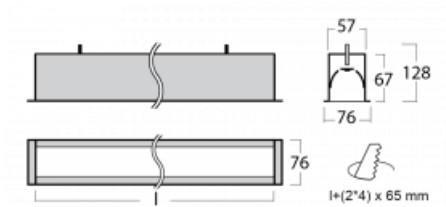

Leuchte

Lina60

04-000I-60GGM/830, B

EPD®

Sie werden das L-Click-System der Lina60 mit direkter Lichtverteilung zu schätzen wissen, das Ihnen effektiv Zeit und Geld spart. Wie das geht? Das Modul wird einfach in das Profil eingeklickt, so dass bei der Montage viel Arbeit eingespart wird. Diese Lösung verhindert auch die direkte Berührung der LED-Technik und verlängert deren Lebensdauer. Neben der hohen Leistung hat die Leuchte auch einen günstigen Preis. Sie findet ihren Einsatz in gewerblichen, sozialen und öffentlichen Räumen.

Technische Zeichnung

Typ der Montage	Einbauleuchten
Typ der Ausstrahlung	Direkte
Form der Leuchte	Linear
Farbe der Leuchte	Schwarz
Material	Aluminium
Lebensdauer	L90/B50 50 000 Stunden
Garantie	60 Monate
Beschreibung der Leuchte	Einbauleuchte
Abmessungen	3386 mm × 76 mm × 67 mm
Lichtquelle	LED MODUL
Art der Optik	Mikroprismatische Optik
Lichtstrom	7790 lm ± 10 %
Farbtemperatur	3000 K Warm weiss
Leuchtwirkungsgrad	105 lm/W
MacAdam Lichtquelle	2
Farbwiedergabeindex	80
UGR max. X=4H Y=8H, ρ=70,50,20	21.9
Leistungsaufnahme	74.4 W ± 10 %
Anschluss der Leuchte	EVG und Notlicht 1 Stunde
Elektrische Spannung	220-240V
Frequenz	50/60Hz

⊕ CE IP 40

Kurve

Zum Herunterladen

Montageanleitung

Fotografie