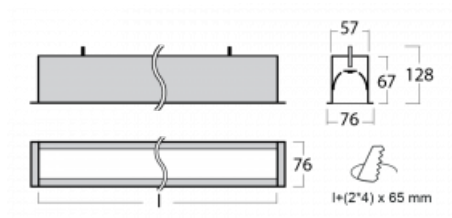

# Lina60

04-000I-60GGE/840, S

**EPD®**

Sie werden das L-Click-System der Lina60 mit direkter Lichtverteilung zu schätzen wissen, das Ihnen effektiv Zeit und Geld spart. Wie das geht? Das Modul wird einfach in das Profil eingeklickt, so dass bei der Montage viel Arbeit eingespart wird. Diese Lösung verhindert auch die direkte Berührung der LED-Technik und verlängert deren Lebensdauer. Neben der hohen Leistung hat die Leuchte auch einen günstigen Preis. Sie findet ihren Einsatz in gewerblichen, sozialen und öffentlichen Räumen.

## Technische Zeichnung

Typ der Montage	Einbauleuchten
Typ der Ausstrahlung	Direkte
Form der Leuchte	Linear
Farbe der Leuchte	Silber
Material	Aluminium
Lebensdauer	L90/B50 50 000 Stunden
Garantie	5 years
Beschreibung der Leuchte	Einbauleuchte
Abmessungen	3386 mm × 76 mm × 67 mm
Lichtquelle	LED MODUL
Art der Optik	Mikroprismatische Optik
Lichtstrom*	8180 lm
Farbtemperatur	4000 K Kalt weiss
Leuchtwirkungsgrad	110 lm/W
MacAdam Lichtquelle	2
Farbwiedergabeindex	80
UGR max. X=4H Y=8H, ρ=70,50,20	22.1
Leistungsaufnahme*	74.4 W
Anschluss der Leuchte	ON/OFF
Elektrische Spannung	220-240V
Frequenz	50/60Hz