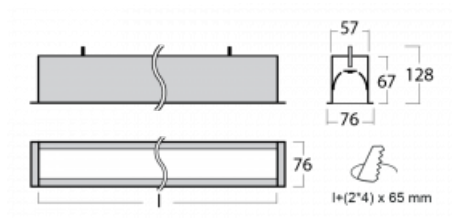

Leuchte

Lina60

04-000I-60GGE/830, W

EPD®

Sie werden das L-Click-System der Lina60 mit direkter Lichtverteilung zu schätzen wissen, das Ihnen effektiv Zeit und Geld spart. Wie das geht? Das Modul wird einfach in das Profil eingeklickt, so dass bei der Montage viel Arbeit eingespart wird. Diese Lösung verhindert auch die direkte Berührung der LED-Technik und verlängert deren Lebensdauer. Neben der hohen Leistung hat die Leuchte auch einen günstigen Preis. Sie findet ihren Einsatz in gewerblichen, sozialen und öffentlichen Räumen.

Technische Zeichnung

Typ der Montage	Einbauleuchten
Typ der Ausstrahlung	Direkte
Form der Leuchte	Linear
Farbe der Leuchte	Weiss
Material	Aluminium
Lebensdauer	L90/B50 50 000 Stunden
Garantie	5 years
Beschreibung der Leuchte	Einbauleuchte
Abmessungen	3386 mm × 76 mm × 67 mm
Lichtquelle	LED MODUL
Art der Optik	Mikroprismatische Optik
Lichtstrom*	7790 lm
Farbtemperatur	3000 K Warm weiss
Leuchtwirkungsgrad	105 lm/W
MacAdam Lichtquelle	2
Farbwiedergabeindex	80
UGR max. X=4H Y=8H, ρ=70,50,20	21.9
Leistungsaufnahme*	74.4 W
Anschluss der Leuchte	ON/OFF
Elektrische Spannung	220-240V
Frequenz	50/60Hz

   IP 40

*±10 %

Zum Herunterladen

Montageanleitung

Fotografie