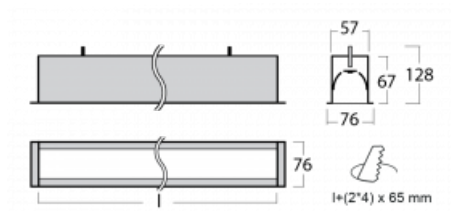

Leuchte

Lina60

04-000I-60GGE/830, S

EPD®

Sie werden das L-Click-System der Lina60 mit direkter Lichtverteilung zu schätzen wissen, das Ihnen effektiv Zeit und Geld spart. Wie das geht? Das Modul wird einfach in das Profil eingeklickt, so dass bei der Montage viel Arbeit eingespart wird. Diese Lösung verhindert auch die direkte Berührung der LED-Technik und verlängert deren Lebensdauer. Neben der hohen Leistung hat die Leuchte auch einen günstigen Preis. Sie findet ihren Einsatz in gewerblichen, sozialen und öffentlichen Räumen.

Technische Zeichnung

Typ der Montage	Einbauleuchten
Typ der Ausstrahlung	Direkte
Form der Leuchte	Linear
Farbe der Leuchte	Silber
Material	Aluminium
Lebensdauer	L90/B50 50 000 Stunden
Garantie	60 Monate
Beschreibung der Leuchte	Einbauleuchte
Abmessungen	3386 mm × 76 mm × 67 mm
Lichtquelle	LED MODUL
Art der Optik	Mikroprismatische Optik
Lichtstrom	7790 lm ± 10 %
Farbtemperatur	3000 K Warm weiss
Leuchtwirkungsgrad	105 lm/W
MacAdam Lichtquelle	2
Farbwiedergabeindex	80
UGR max. X=4H Y=8H, ρ=70,50,20	21.9
Leistungsaufnahme	74.4 W ± 10 %
Anschluss der Leuchte	EVG nicht dimmbar
Elektrische Spannung	220-240V
Frequenz	50/60Hz