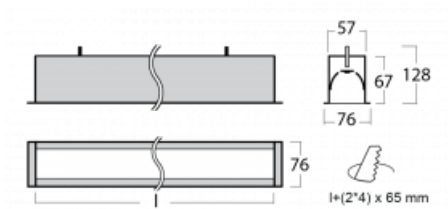

# Lina60

04-000I-60GGD/840, S

**EPD®**

Sie werden das L-Click-System der Lina60 mit direkter Lichtverteilung zu schätzen wissen, das Ihnen effektiv Zeit und Geld spart. Wie das geht? Das Modul wird einfach in das Profil eingeklickt, so dass bei der Montage viel Arbeit eingespart wird. Diese Lösung verhindert auch die direkte Berührung der LED-Technik und verlängert deren Lebensdauer. Neben der hohen Leistung hat die Leuchte auch einen günstigen Preis. Sie findet ihren Einsatz in gewerblichen, sozialen und öffentlichen Räumen.

## Technische Zeichnung

Typ der Montage	Einbauleuchten
Typ der Ausstrahlung	Direkte
Form der Leuchte	Linear
Farbe der Leuchte	Silber
Material	Aluminium
Lebensdauer	L90/B50 50 000 Stunden
Garantie	60 Monate
Beschreibung der Leuchte	Einbauleuchte
Abmessungen	3386 mm × 76 mm × 67 mm
Lichtquelle	LED MODUL
Art der Optik	Mikroprismatische Optik
Lichtstrom	8180 lm ± 10 %
Farbtemperatur	4000 K Kalt weiss
Leuchtwirkungsgrad	110 lm/W
MacAdam Lichtquelle	2
Farbwiedergabeindex	80
UGR max. X=4H Y=8H, ρ=70,50,20	22.1
Leistungsaufnahme	74.4 W ± 10 %
Anschluss der Leuchte	DALI dimmbar
Elektrische Spannung	220-240V
Frequenz	50/60Hz