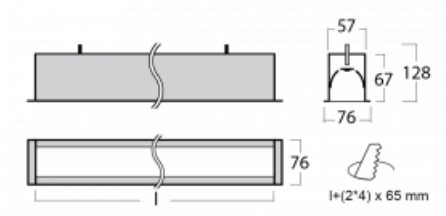

Leuchte

Lina60

04-000I-60GGD/830, W

EPD®

Sie werden das L-Click-System der Lina60 mit direkter Lichtverteilung zu schätzen wissen, das Ihnen effektiv Zeit und Geld spart. Wie das geht? Das Modul wird einfach in das Profil eingeklickt, so dass bei der Montage viel Arbeit eingespart wird. Diese Lösung verhindert auch die direkte Berührung der LED-Technik und verlängert deren Lebensdauer. Neben der hohen Leistung hat die Leuchte auch einen günstigen Preis. Sie findet ihren Einsatz in gewerblichen, sozialen und öffentlichen Räumen.

Technische Zeichnung

Typ der Montage	Einbauleuchten
Typ der Ausstrahlung	Direkte
Form der Leuchte	Linear
Farbe der Leuchte	Weiss
Material	Aluminium
Lebensdauer	L90/B50 50 000 Stunden
Garantie	60 Monate
Beschreibung der Leuchte	Einbauleuchte
Abmessungen	3386 mm × 76 mm × 67 mm
Gewicht	9 kg
Lichtquelle	LED MODUL
Art der Optik	Mikroprismatische Optik
Lichtstrom	7790 lm ± 10 %
Farbtemperatur	3000 K Warm weiss
Leuchtwirkungsgrad	105 lm/W
MacAdam Lichtquelle	2
Farbwiedergabeindex	80
UGR max. X=4H Y=8H, ρ=70,50,20	21.9

Leistungsaufnahme 74.4 W \pm 10 %

Anschluss der Leuchte DALI dimmbar

Elektrische Spannung 220-240V

Frequenz 50/60Hz

   IP 40

Zum Herunterladen

Montageanleitung

Fotografie