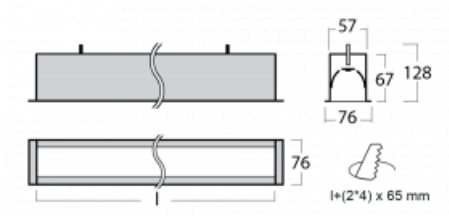

Leuchte

Lina60

04-000I-60GGD/830, W

EPD®

Sie werden das L-Click-System der Lina60 mit direkter Lichtverteilung zu schätzen wissen, das Ihnen effektiv Zeit und Geld spart. Wie das geht? Das Modul wird einfach in das Profil eingeklickt, so dass bei der Montage viel Arbeit eingespart wird. Diese Lösung verhindert auch die direkte Berührung der LED-Technik und verlängert deren Lebensdauer. Neben der hohen Leistung hat die Leuchte auch einen günstigen Preis. Sie findet ihren Einsatz in gewerblichen, sozialen und öffentlichen Räumen.

Technische Zeichnung

Typ der Montage	Einbauleuchten
Typ der Ausstrahlung	Direkte
Form der Leuchte	Linear
Farbe der Leuchte	Weiss
Material	Aluminium
Lebensdauer	L90/B50 50 000 Stunden
Garantie	5 years
Beschreibung der Leuchte	Einbauleuchte
Abmessungen	3386 mm × 76 mm × 67 mm
Gewicht	9 kg
Lichtquelle	LED MODUL
Art der Optik	Mikroprismatische Optik
Lichtstrom*	7790 lm
Farbtemperatur	3000 K Warm weiss
Leuchtwirkungsgrad	105 lm/W
MacAdam Lichtquelle	2
Farbwiedergabeindex	80
UGR max. X=4H	21.9
Y=8H, ρ=70,50,20	