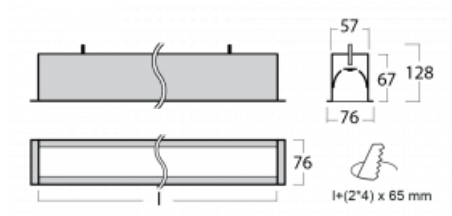

Leuchte

Lina60

04-000I-60GGD/830, B

EPD®

Sie werden das L-Click-System der Lina60 mit direkter Lichtverteilung zu schätzen wissen, das Ihnen effektiv Zeit und Geld spart. Wie das geht? Das Modul wird einfach in das Profil eingeklickt, so dass bei der Montage viel Arbeit eingespart wird. Diese Lösung verhindert auch die direkte Berührung der LED-Technik und verlängert deren Lebensdauer. Neben der hohen Leistung hat die Leuchte auch einen günstigen Preis. Sie findet ihren Einsatz in gewerblichen, sozialen und öffentlichen Räumen.

Technische Zeichnung

Typ der Montage	Einbauleuchten
Typ der Ausstrahlung	Direkte
Form der Leuchte	Linear
Farbe der Leuchte	Schwarz
Material	Aluminium
Lebensdauer	L90/B50 50 000 Stunden
Garantie	60 Monate
Beschreibung der Leuchte	Einbauleuchte
Abmessungen	3386 mm × 76 mm × 67 mm
Gewicht	9 kg
Lichtquelle	LED MODUL
Art der Optik	Mikroprismatische Optik
Lichtstrom	7790 lm ± 10 %
Farbtemperatur	3000 K Warm weiss
Leuchtwirkungsgrad	105 lm/W
MacAdam Lichtquelle	2
Farbwiedergabeindex	80
UGR max. X=4H Y=8H, ρ=70,50,20	21.9

Leistungsaufnahme 74.4 W \pm 10 %

Anschluss der Leuchte DALI dimmbar

Elektrische Spannung 220-240V

Frequenz 50/60Hz

   IP 40

Zum Herunterladen

Montageanleitung

Fotografie