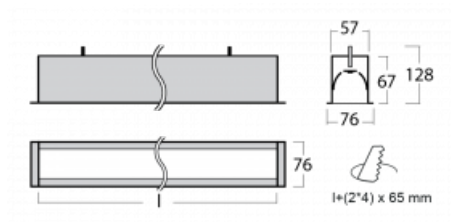

Leuchte

Lina60

04-000I-60GETD/830, W

EPD®

Sie werden das L-Click-System der Lina60 mit direkter Lichtverteilung zu schätzen wissen, das Ihnen effektiv Zeit und Geld spart. Wie das geht? Das Modul wird einfach in das Profil eingeklickt, so dass bei der Montage viel Arbeit eingespart wird. Diese Lösung verhindert auch die direkte Berührung der LED-Technik und verlängert deren Lebensdauer. Neben der hohen Leistung hat die Leuchte auch einen günstigen Preis. Sie findet ihren Einsatz in gewerblichen, sozialen und öffentlichen Räumen.

Technische Zeichnung

Typ der Montage	Einbauleuchten
Typ der Ausstrahlung	Direkte
Form der Leuchte	Linear
Farbe der Leuchte	Weiss
Material	Aluminium
Lebensdauer	L90/B50 50 000 Stunden
Garantie	5 years
Beschreibung der Leuchte	Einbauleuchte
Abmessungen	3386 mm × 76 mm × 67 mm
Lichtquelle	LED MODUL
Art der Optik	Mikroprismatische Optik
Lichtstrom*	2700 lm
Farbtemperatur	3000 K Warm weiss
Leuchtwirkungsgrad	115 lm/W
MacAdam Lichtquelle	2
Farbwiedergabeindex	80
UGR max. X=4H Y=8H, ρ=70,50,20	18.2
Leistungsaufnahme*	23.4 W
Anschluss der Leuchte	Weitere Möglichkeiten vom Dimmen
Elektrische Spannung	220-240V
Frequenz	50/60Hz

 **CE** IP 40

*±10 %

Kurve

Zum Herunterladen

Montageanleitung

Fotografie