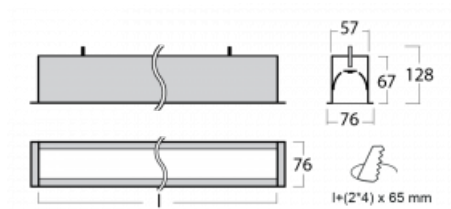

Leuchte

Lina60

04-000I-60GETD/830, S

EPD®

Sie werden das L-Click-System der Lina60 mit direkter Lichtverteilung zu schätzen wissen, das Ihnen effektiv Zeit und Geld spart. Wie das geht? Das Modul wird einfach in das Profil eingeklickt, so dass bei der Montage viel Arbeit eingespart wird. Diese Lösung verhindert auch die direkte Berührung der LED-Technik und verlängert deren Lebensdauer. Neben der hohen Leistung hat die Leuchte auch einen günstigen Preis. Sie findet ihren Einsatz in gewerblichen, sozialen und öffentlichen Räumen.

Technische Zeichnung

Typ der Montage	Einbauleuchten
Typ der Ausstrahlung	Direkte
Form der Leuchte	Linear
Farbe der Leuchte	Silber
Material	Aluminium
Lebensdauer	L90/B50 50 000 Stunden
Garantie	60 Monate
Beschreibung der Leuchte	Einbauleuchte
Abmessungen	3386 mm × 76 mm × 67 mm
Lichtquelle	LED MODUL
Art der Optik	Mikroprismatische Optik
Lichtstrom	2700 lm ± 10 %
Farbtemperatur	3000 K Warm weiss
Leuchtwirkungsgrad	115 lm/W
MacAdam Lichtquelle	2
Farbwiedergabeindex	80
UGR max. X=4H Y=8H, ρ=70,50,20	18.2
Leistungsaufnahme	23.4 W ± 10 %
Anschluss der Leuchte	Dimmbar DALI oder Taster
Elektrische Spannung	220-240V
Frequenz	50/60Hz

⊕ CE IP 40

Kurve

Zum Herunterladen

Montageanleitung

Fotografie