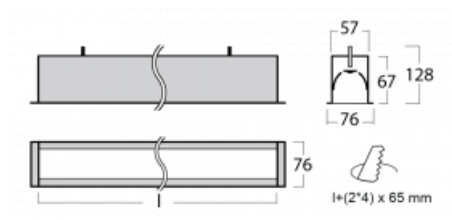

Leuchte

Lina60

04-000I-60GEM/840, S

EPD®

Sie werden das L-Click-System der Lina60 mit direkter Lichtverteilung zu schätzen wissen, das Ihnen effektiv Zeit und Geld spart. Wie das geht? Das Modul wird einfach in das Profil eingeklickt, so dass bei der Montage viel Arbeit eingespart wird. Diese Lösung verhindert auch die direkte Berührung der LED-Technik und verlängert deren Lebensdauer. Neben der hohen Leistung hat die Leuchte auch einen günstigen Preis. Sie findet ihren Einsatz in gewerblichen, sozialen und öffentlichen Räumen.

Technische Zeichnung

Typ der Montage	Einbauleuchten
Typ der Ausstrahlung	Direkte
Form der Leuchte	Linear
Farbe der Leuchte	Silber
Material	Aluminium
Lebensdauer	L90/B50 50 000 Stunden
Garantie	5 years
Beschreibung der Leuchte	Einbauleuchte
Abmessungen	3386 mm × 76 mm × 67 mm
Lichtquelle	LED MODUL
Art der Optik	Mikroprismatische Optik
Lichtstrom*	2840 lm
Farbtemperatur	4000 K Kalt weiss
Leuchtwirkungsgrad	121 lm/W
MacAdam Lichtquelle	2
Farbwiedergabeindex	80
UGR max. X=4H Y=8H, ρ=70,50,20	18,4
Leistungsaufnahme*	23,4 W
Anschluss der Leuchte	ON/OFF 1 Stunde
Elektrische Spannung	220-240V
Frequenz	50/60Hz

 **CE** IP 40

*±10 %

Kurve

Zum Herunterladen

Montageanleitung

Fotografie