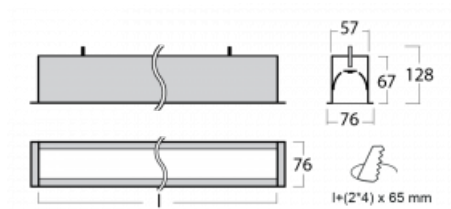

Leuchte

Lina60

04-000I-60GEM/840, S

EPD®

Sie werden das L-Click-System der Lina60 mit direkter Lichtverteilung zu schätzen wissen, das Ihnen effektiv Zeit und Geld spart. Wie das geht? Das Modul wird einfach in das Profil eingeklickt, so dass bei der Montage viel Arbeit eingespart wird. Diese Lösung verhindert auch die direkte Berührung der LED-Technik und verlängert deren Lebensdauer. Neben der hohen Leistung hat die Leuchte auch einen günstigen Preis. Sie findet ihren Einsatz in gewerblichen, sozialen und öffentlichen Räumen.

Technische Zeichnung

Typ der Montage	Einbauleuchten
Typ der Ausstrahlung	Direkte
Form der Leuchte	Linear
Farbe der Leuchte	Silber
Material	Aluminium
Lebensdauer	L90/B50 50 000 Stunden
Garantie	60 Monate
Beschreibung der Leuchte	Einbauleuchte
Abmessungen	3386 mm × 76 mm × 67 mm
Lichtquelle	LED MODUL
Art der Optik	Mikroprismatische Optik
Lichtstrom	2840 lm ± 10 %
Farbtemperatur	4000 K Kalt weiss
Leuchtwirkungsgrad	121 lm/W
MacAdam Lichtquelle	2
Farbwiedergabeindex	80
UGR max. X=4H Y=8H, ρ=70,50,20	18,4
Leistungsaufnahme	23,4 W ± 10 %
Anschluss der Leuchte	EVG und Notlicht 1 Stunde
Elektrische Spannung	220-240V
Frequenz	50/60Hz

⊕ CE IP 40

Kurve

Zum Herunterladen

Montageanleitung

Fotografie