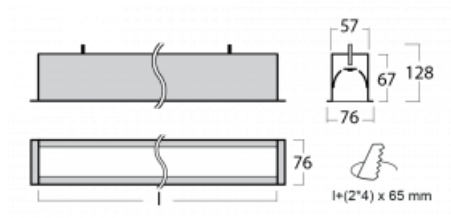

Leuchte

Lina60

04-000I-60GEM/830, W

EPD®

Sie werden das L-Click-System der Lina60 mit direkter Lichtverteilung zu schätzen wissen, das Ihnen effektiv Zeit und Geld spart. Wie das geht? Das Modul wird einfach in das Profil eingeklickt, so dass bei der Montage viel Arbeit eingespart wird. Diese Lösung verhindert auch die direkte Berührung der LED-Technik und verlängert deren Lebensdauer. Neben der hohen Leistung hat die Leuchte auch einen günstigen Preis. Sie findet ihren Einsatz in gewerblichen, sozialen und öffentlichen Räumen.

Technische Zeichnung

Typ der Montage	Einbauleuchten
Typ der Ausstrahlung	Direkte
Form der Leuchte	Linear
Farbe der Leuchte	Weiss
Material	Aluminium
Lebensdauer	L90/B50 50 000 Stunden
Garantie	5 years
Beschreibung der Leuchte	Einbauleuchte
Abmessungen	3386 mm × 76 mm × 67 mm
Lichtquelle	LED MODUL
Art der Optik	Mikroprismatische Optik
Lichtstrom*	2700 lm
Farbtemperatur	3000 K Warm weiss
Leuchtwirkungsgrad	115 lm/W
MacAdam Lichtquelle	2
Farbwiedergabeindex	80
UGR max. X=4H Y=8H, ρ=70,50,20	18.2
Leistungsaufnahme*	23.4 W
Anschluss der Leuchte	ON/OFF 1 Stunde
Elektrische Spannung	220-240V
Frequenz	50/60Hz

  IP 40

*±10 %

Kurve

Zum Herunterladen

Montageanleitung

Fotografie