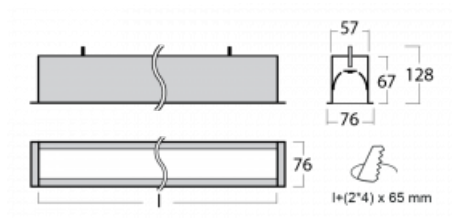

Leuchte

Lina60

04-000I-60GEM/830, B

EPD®

Sie werden das L-Click-System der Lina60 mit direkter Lichtverteilung zu schätzen wissen, das Ihnen effektiv Zeit und Geld spart. Wie das geht? Das Modul wird einfach in das Profil eingeklickt, so dass bei der Montage viel Arbeit eingespart wird. Diese Lösung verhindert auch die direkte Berührung der LED-Technik und verlängert deren Lebensdauer. Neben der hohen Leistung hat die Leuchte auch einen günstigen Preis. Sie findet ihren Einsatz in gewerblichen, sozialen und öffentlichen Räumen.

Technische Zeichnung

Typ der Montage	Einbauleuchten
Typ der Ausstrahlung	Direkte
Form der Leuchte	Linear
Farbe der Leuchte	Schwarz
Material	Aluminium
Lebensdauer	L90/B50 50 000 Stunden
Garantie	60 Monate
Beschreibung der Leuchte	Einbauleuchte
Abmessungen	3386 mm × 76 mm × 67 mm
Lichtquelle	LED MODUL
Art der Optik	Mikroprismatische Optik
Lichtstrom	2700 lm ± 10 %
Farbtemperatur	3000 K Warm weiss
Leuchtwirkungsgrad	115 lm/W
MacAdam Lichtquelle	2
Farbwiedergabeindex	80
UGR max. X=4H Y=8H, ρ=70,50,20	18.2
Leistungsaufnahme	23.4 W ± 10 %
Anschluss der Leuchte	EVG und Notlicht 1 Stunde
Elektrische Spannung	220-240V
Frequenz	50/60Hz

Kurve

Zum Herunterladen

Montageanleitung

Fotografie