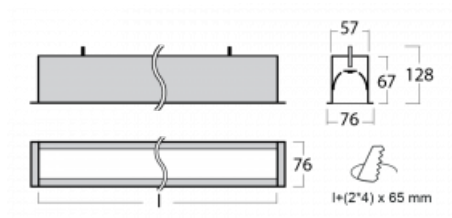

Leuchte

Lina60

04-000I-60GEE/830, W

EPD®

Sie werden das L-Click-System der Lina60 mit direkter Lichtverteilung zu schätzen wissen, das Ihnen effektiv Zeit und Geld spart. Wie das geht? Das Modul wird einfach in das Profil eingeklickt, so dass bei der Montage viel Arbeit eingespart wird. Diese Lösung verhindert auch die direkte Berührung der LED-Technik und verlängert deren Lebensdauer. Neben der hohen Leistung hat die Leuchte auch einen günstigen Preis. Sie findet ihren Einsatz in gewerblichen, sozialen und öffentlichen Räumen.

Technische Zeichnung

Typ der Montage	Einbauleuchten
Typ der Ausstrahlung	Direkte
Form der Leuchte	Linear
Farbe der Leuchte	Weiss
Material	Aluminium
Lebensdauer	L90/B50 50 000 Stunden
Garantie	5 years
Beschreibung der Leuchte	Einbauleuchte
Abmessungen	3386 mm × 76 mm × 67 mm
Lichtquelle	LED MODUL
Art der Optik	Mikroprismatische Optik
Lichtstrom*	2700 lm
Farbtemperatur	3000 K Warm weiss
Leuchtwirkungsgrad	115 lm/W
MacAdam Lichtquelle	2
Farbwiedergabeindex	80
UGR max. X=4H Y=8H, ρ=70,50,20	18.2
Leistungsaufnahme*	23.4 W
Anschluss der Leuchte	ON/OFF
Elektrische Spannung	220-240V
Frequenz	50/60Hz

 IP 40

*±10 %

Zum Herunterladen

Montageanleitung

Fotografie