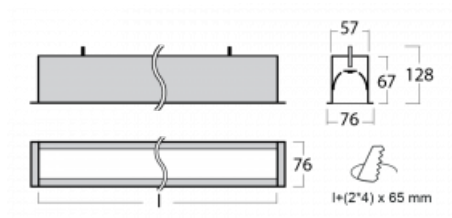

Leuchte

Lina60

04-000I-60GEE/830, S

EPD®

Sie werden das L-Click-System der Lina60 mit direkter Lichtverteilung zu schätzen wissen, das Ihnen effektiv Zeit und Geld spart. Wie das geht? Das Modul wird einfach in das Profil eingeklickt, so dass bei der Montage viel Arbeit eingespart wird. Diese Lösung verhindert auch die direkte Berührung der LED-Technik und verlängert deren Lebensdauer. Neben der hohen Leistung hat die Leuchte auch einen günstigen Preis. Sie findet ihren Einsatz in gewerblichen, sozialen und öffentlichen Räumen.

Technische Zeichnung

| | |
|-----------------------------------|-------------------------|
| Typ der Montage | Einbauleuchten |
| Typ der Ausstrahlung | Direkte |
| Form der Leuchte | Linear |
| Farbe der Leuchte | Silber |
| Material | Aluminium |
| Lebensdauer | L90/B50 50 000 Stunden |
| Garantie | 60 Monate |
| Beschreibung der Leuchte | Einbauleuchte |
| Abmessungen | 3386 mm × 76 mm × 67 mm |
| Lichtquelle | LED MODUL |
| Art der Optik | Mikroprismatische Optik |
| Lichtstrom | 2700 lm ± 10 % |
| Farbtemperatur | 3000 K Warm weiss |
| Leuchtwirkungsgrad | 115 lm/W |
| MacAdam Lichtquelle | 2 |
| Farbwiedergabeindex | 80 |
| UGR max. X=4H Y=8H, ρ=70,50,20 | 18.2 |
| Leistungsaufnahme | 23.4 W ± 10 % |
| Anschluss der Leuchte | EVG nicht dimmbar |
| Elektrische Spannung | 220-240V |
| Frequenz | 50/60Hz |