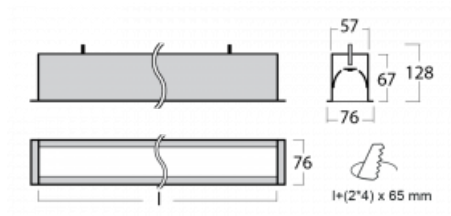

Leuchte

Lina60

04-000I-60GED/840, W

EPD®

Sie werden das L-Click-System der Lina60 mit direkter Lichtverteilung zu schätzen wissen, das Ihnen effektiv Zeit und Geld spart. Wie das geht? Das Modul wird einfach in das Profil eingeklickt, so dass bei der Montage viel Arbeit eingespart wird. Diese Lösung verhindert auch die direkte Berührung der LED-Technik und verlängert deren Lebensdauer. Neben der hohen Leistung hat die Leuchte auch einen günstigen Preis. Sie findet ihren Einsatz in gewerblichen, sozialen und öffentlichen Räumen.

Technische Zeichnung

Typ der Montage	Einbauleuchten
Typ der Ausstrahlung	Direkte
Form der Leuchte	Linear
Farbe der Leuchte	Weiss
Material	Aluminium
Lebensdauer	L90/B50 50 000 Stunden
Garantie	60 Monate
Beschreibung der Leuchte	Einbauleuchte
Abmessungen	3386 mm × 76 mm × 67 mm
Gewicht	9 kg
Lichtquelle	LED MODUL
Art der Optik	Mikroprismatische Optik
Lichtstrom	2840 lm ± 10 %
Farbtemperatur	4000 K Kalt weiss
Leuchtwirkungsgrad	121 lm/W
MacAdam Lichtquelle	2
Farbwiedergabeindex	80
UGR max. X=4H Y=8H, ρ=70,50,20	18.4

Leistungsaufnahme 23.4 W \pm 10 %

Anschluss der Leuchte DALI dimmbar

Elektrische Spannung 220-240V

Frequenz 50/60Hz

   IP 40

Zum Herunterladen

Montageanleitung

Fotografie