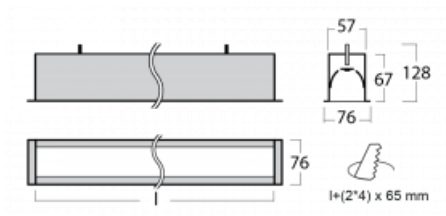

Leuchte

Lina60

04-000I-60GED/840, W

EPD®

Sie werden das L-Click-System der Lina60 mit direkter Lichtverteilung zu schätzen wissen, das Ihnen effektiv Zeit und Geld spart. Wie das geht? Das Modul wird einfach in das Profil eingeklickt, so dass bei der Montage viel Arbeit eingespart wird. Diese Lösung verhindert auch die direkte Berührung der LED-Technik und verlängert deren Lebensdauer. Neben der hohen Leistung hat die Leuchte auch einen günstigen Preis. Sie findet ihren Einsatz in gewerblichen, sozialen und öffentlichen Räumen.

Technische Zeichnung

Typ der Montage	Einbauleuchten
Typ der Ausstrahlung	Direkte
Form der Leuchte	Linear
Farbe der Leuchte	Weiss
Material	Aluminium
Lebensdauer	L90/B50 50 000 Stunden
Garantie	5 years
Beschreibung der Leuchte	Einbauleuchte
Abmessungen	3386 mm × 76 mm × 67 mm
Gewicht	9 kg
Lichtquelle	LED MODUL
Art der Optik	Mikroprismatische Optik
Lichtstrom*	2840 lm
Farbtemperatur	4000 K Kalt weiss
Leuchtwirkungsgrad	121 lm/W
MacAdam Lichtquelle	2
Farbwiedergabeindex	80
UGR max. X=4H Y=8H, ρ=70,50,20	18.4

Leistungsaufnahme* 23.4 W

Anschluss der Leuchte DALI

Elektrische Spannung 220-240V

Frequenz 50/60Hz

   IP 40

*±10 %

Zum Herunterladen

Montageanleitung