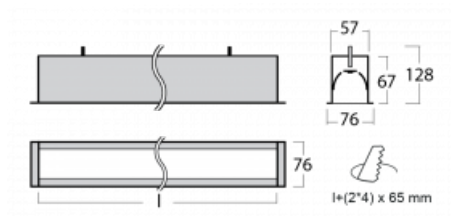

Leuchte

Lina60

04-000I-60GED/830, S

EPD®

Sie werden das L-Click-System der Lina60 mit direkter Lichtverteilung zu schätzen wissen, das Ihnen effektiv Zeit und Geld spart. Wie das geht? Das Modul wird einfach in das Profil eingeklickt, so dass bei der Montage viel Arbeit eingespart wird. Diese Lösung verhindert auch die direkte Berührung der LED-Technik und verlängert deren Lebensdauer. Neben der hohen Leistung hat die Leuchte auch einen günstigen Preis. Sie findet ihren Einsatz in gewerblichen, sozialen und öffentlichen Räumen.

Technische Zeichnung

Typ der Montage	Einbauleuchten
Typ der Ausstrahlung	Direkte
Form der Leuchte	Linear
Farbe der Leuchte	Silber
Material	Aluminium
Lebensdauer	L90/B50 50 000 Stunden
Garantie	60 Monate
Beschreibung der Leuchte	Einbauleuchte
Abmessungen	3386 mm × 76 mm × 67 mm
Lichtquelle	LED MODUL
Art der Optik	Mikroprismatische Optik
Lichtstrom	2700 lm ± 10 %
Farbtemperatur	3000 K Warm weiss
Leuchtwirkungsgrad	115 lm/W
MacAdam Lichtquelle	2
Farbwiedergabeindex	80
UGR max. X=4H Y=8H, ρ=70,50,20	18.2
Leistungsaufnahme	23.4 W ± 10 %
Anschluss der Leuchte	DALI dimmbar
Elektrische Spannung	220-240V
Frequenz	50/60Hz