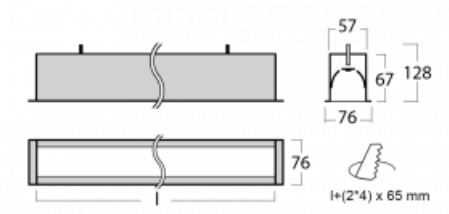

Leuchte

Lina60

04-000I-50GGTD/840, W

EPD®

Sie werden das L-Click-System der Lina60 mit direkter Lichtverteilung zu schätzen wissen, das Ihnen effektiv Zeit und Geld spart. Wie das geht? Das Modul wird einfach in das Profil eingeklickt, so dass bei der Montage viel Arbeit eingespart wird. Diese Lösung verhindert auch die direkte Berührung der LED-Technik und verlängert deren Lebensdauer. Neben der hohen Leistung hat die Leuchte auch einen günstigen Preis. Sie findet ihren Einsatz in gewerblichen, sozialen und öffentlichen Räumen.

Technische Zeichnung

Typ der Montage	Einbauleuchten
Typ der Ausstrahlung	Direkte
Form der Leuchte	Linear
Farbe der Leuchte	Weiss
Material	Aluminium
Lebensdauer	L90/B50 50 000 Stunden
Garantie	5 years
Beschreibung der Leuchte	Einbauleuchte
Abmessungen	2825 mm × 76 mm × 67 mm
Gewicht	6.5 kg
Lichtquelle	LED MODUL
Art der Optik	Mikroprismatische Optik
Lichtstrom*	6820 lm
Farbtemperatur	4000 K Kalt weiss
Leuchtwirkungsgrad	110 lm/W
MacAdam Lichtquelle	2
Farbwiedergabeindex	80
UGR max. X=4H Y=8H, ρ=70,50,20	22.1